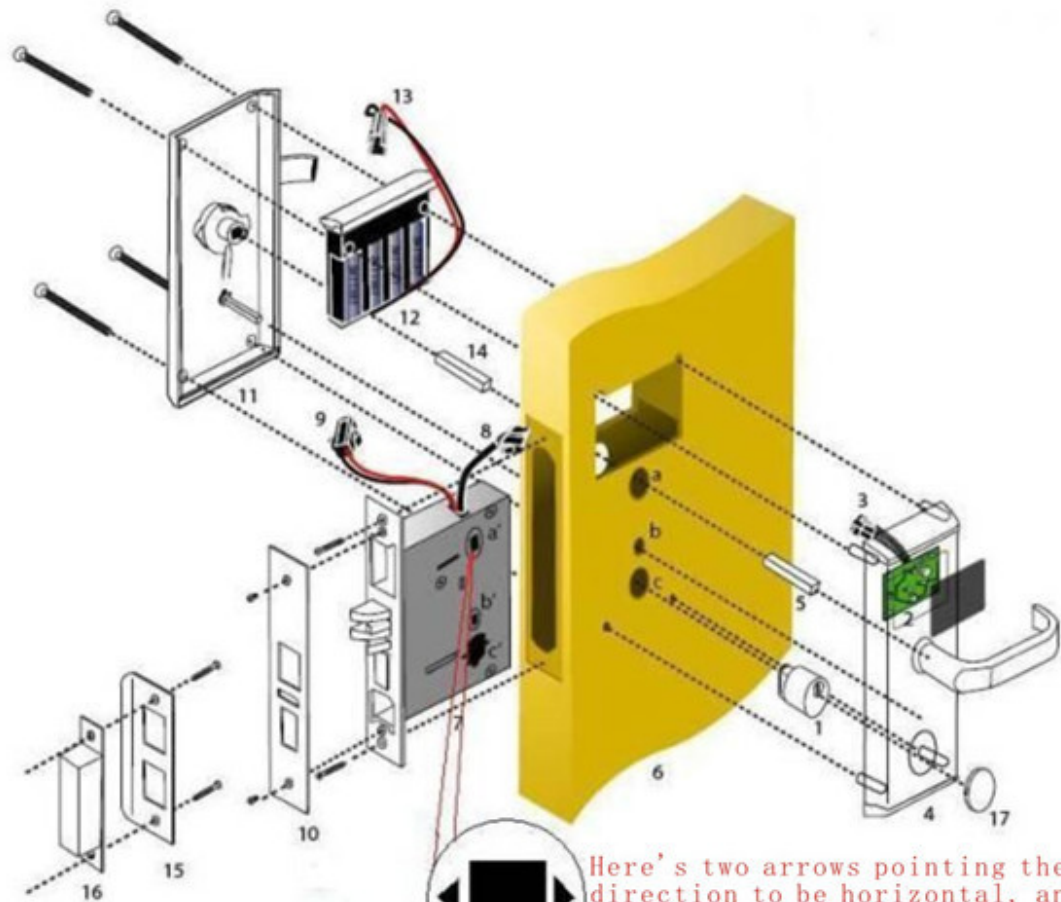

Attention!!!

Here's two arrows pointing the direction to be horizontal, and the lock cylinder cover on the arrow on the upper, non-vertical point!

[مكتب / المنزل الحيوي كلمة السر قفل المصنع](#)

(عند وضع النظام، من فضلك قل لنا أي طريقة مفضلة تحتاج إلى أفعال (اليمن أو اليسار)