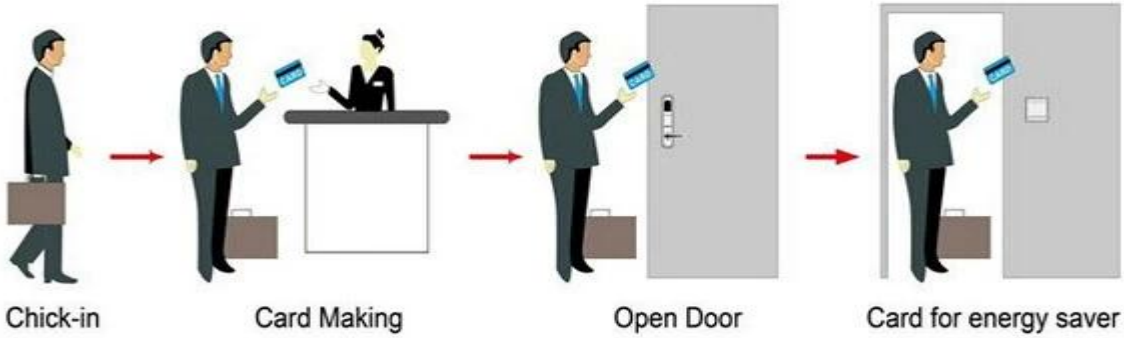

سعر نظام مراقبة الدخول، الاصع & أمب؛ بطاقة الهوية شركة مراقبة الدخول، رفيد نظام مراقبة الدخول

فندق قفل الموردین الصين بما في ذلك:
 A: MIFARE® (استخدام مع أوسب ميناء بطاقة التشفير والبرمجيات
 b: (تيميك بطاقة فندق قفل، (استخدام مع أوسب ميناء بطاقة التشفير والبرمجيات
 C: إم قفل الفندق، (استخدام مستقل، لا حاجة البرمجيات

Smart Card Basic Function

Smart Card Extensive Function

0.8
 0.1 & S
 60-32
 1:
 2003/2007 / 2000 /
 2003

HOTEL LOCK SYSTEM ONE-CARD-PASS

1. 系统组成 --- (系统组成图 = 系统组成图) 系统 组成图 系统组成图 系统组成图
2. Encoder (1pcs / 系统组成图 系统组成图 系统组成图 --- (系统组成图
3. Switch (系统组成图 系统组成图 --- (系统组成图 系统组成图 = 系统组成图
4. Cards (系统组成图 系统组成图 ---- (系统组成图 系统组成图 系统组成图 3 = 系统组成图
5. 系统组成图 系统组成图 系统组成图 系统组成图 系统组成图 ---- (系统组成图 系统组成图 / 系统组成图 1) 系统组成图 系统组成图 .5
6. Self 系统组成图 系统组成图 系统组成图 系统组成图 ---- (系统组成图) 系统组成图 系统组成图.