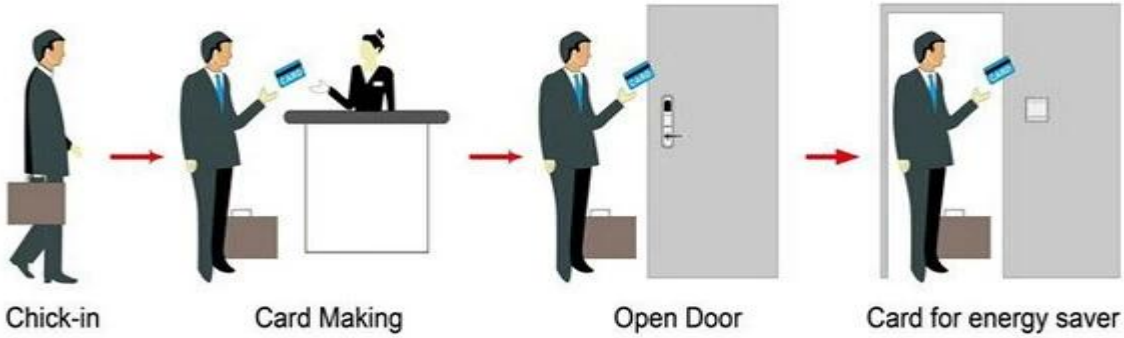

نظام بي-8320 بما في ذلك

أوف رفيد قارئ وحدة السعر، أفضل الأسعار مصنع قفل المغناطيسي، أفضل الأسعار شركة بطاقة تميك

- A: MIFARE® (فعل فندق بطاقة، (استخدام مع أوسب ميناء بطاقة التشفير والبرمجيات
- b: (تميك بطاقة فندق قفل، (استخدام مع أوسب ميناء بطاقة التشفير والبرمجيات
- c: (م قفل الفندق، (استخدام مستقل، لا حاجة البرمجيات

Smart Card Basic Function

Smart Card Extensive Function

0.8

0.1 & S

60-32

1:

2003/2007 / 2000 /

HOTEL LOCK SYSTEM ONE-CARD-PASS