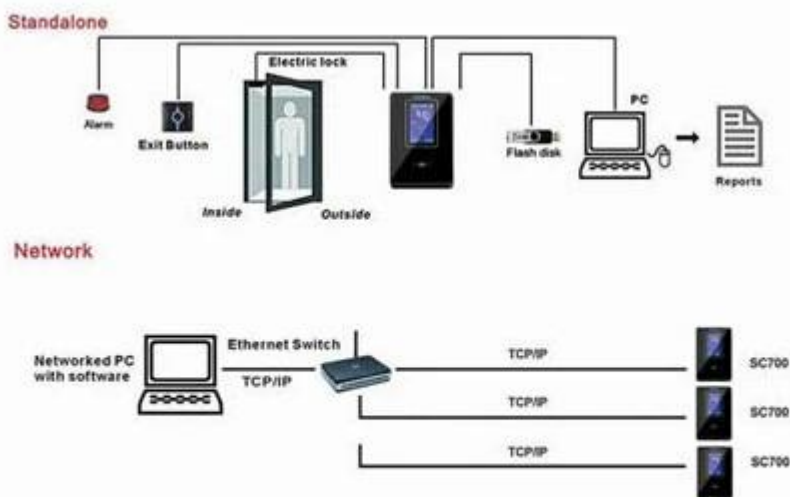

## S700 مراقبة الدخول وقت الحضور

سعر نظام مراقبة الدخول، أفضل الأسعار مصنع قفل المغناطيسي، رfid نظام مراقبة الدخول

المعلومات:

عرض / رئيس	لغة
شاشة لد: 3 تفت تعمل باللمس لد	متعدد اللغات، الإنجليزية، الفرنسية، الإسبانية، العربية،
(المتحدث: صوت موجه (يمكن اختيار اللغة	وما إلى ذلك، لأكثر من 40 لغة يمكن اختيارها
المواصفات الفنية السعة	بيئة
بطاقة سعة: 30,000	c و ديع؛ 45 ~ c درجة حرارة التشغيل: 0 و ديع؛
سعة السجل: 50,000	%عملية الرطوبة: 20% ~ 80
التحقق / تحديد	التحقق / تحديد
s سرعة التحقق (1:1): $\geq 0.5$	%فر: $\geq 0.01$
1) سرعة تحديد الهوية (N): $\leq 1s$	%فار: $\geq 0.0001$
الاتصالات	حالة الحضور
تكب / إب، أوسب هوست	تحقق في، تحقق من، كسر في، اندلاع، أوت في، أوت بها
دعم وظيفة	تخصيص وظيفة
المدخلات، 9 هوية T9، الوضع التلقائي، دست؛ سمز المستخدم، صور الهوية. متعدد تحقق	رف قارئ بطاقة، خادم الويب، قرص فلاش
مزود الطاقة	حجم الجهاز
هو A بس-3) 12VDC ~ IVAC الطاقة: 220 / 110 (اختياري)	ملم (H) * 90 * 150 (W) * 250 (L)
وضع وصول	صلاحية التحكم صلاحية الدخول
بطاقة، بين، بطاقة + بين	المدمج في التتابع، 50 منطقة زمنية، 5 مجموعات و 10 مجموعات. 3 قفل كهربائي، باب الاستشعار، زر الخروج، إنذار

التطبيق: المنزل أو المكتب أو المدرسة أو الحكومة أو المبنى أو أي غرض آخر.

شنتشن الحضور آلة بالحملة، رف بطاقة الهوية وقت الحضور الموزع