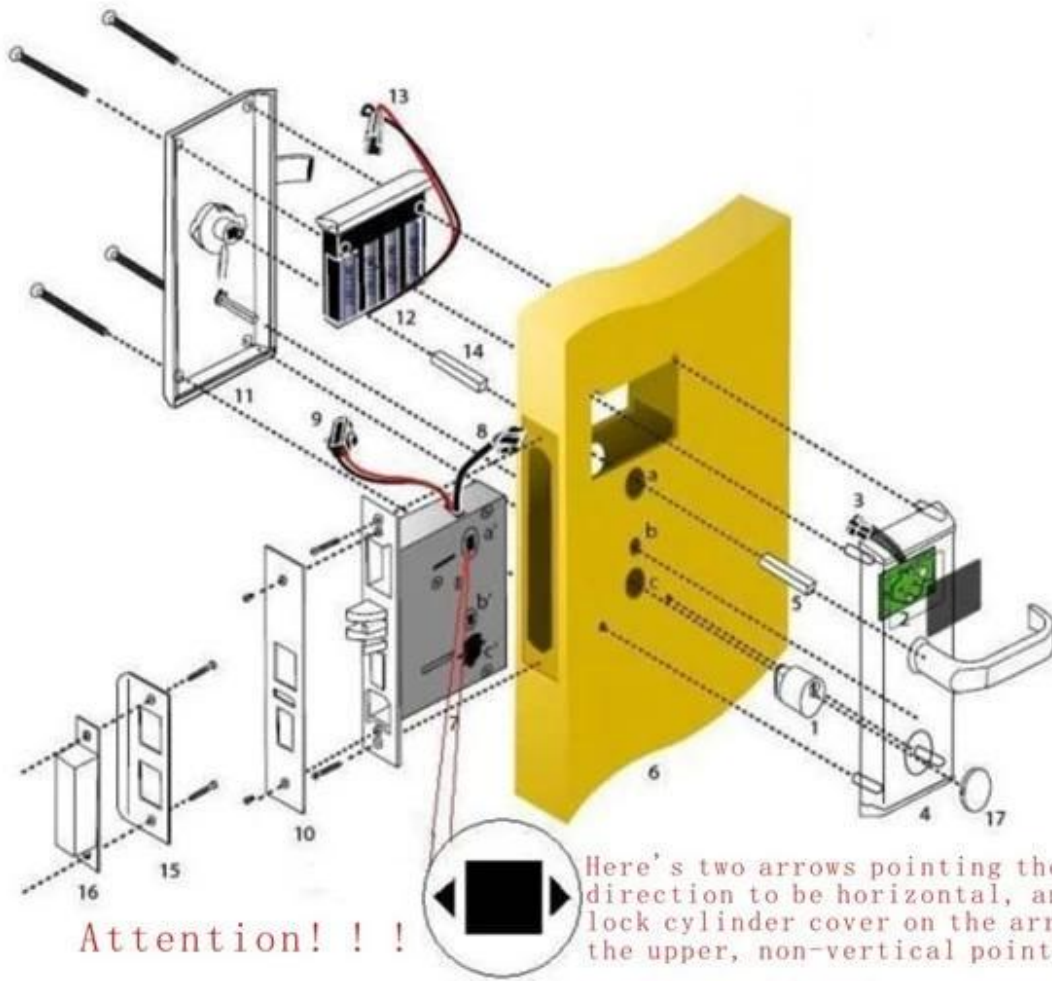

## رف قفل باب الفندق بما في ذلك:

- A: (لقفل الفندق، استخدام مع أوسب ميناء بطاقة التشفير والبرمجيات MIFARE® بطاقة)  
b: (تيميك بطاقة فندق قفل، استخدام مع أوسب ميناء بطاقة التشفير والبرمجيات)  
c: (إم قفل الفندق، استخدام مستقل، لا حاجة البرمجيات)

## الميزات الرئيسية لقفل باب الفندق

1. وهو مزورة من قبل سباتك الزنك (الفولاذ المقاوم للصدأ أو النحاس) مرة واحدة، مع ارتفاع الأمن والصلابة الطبيعية.
2. أنانتكتوال رقيقة جدا قليلا الأساسية من القفل، وهذا يجعل الكسر إلى الباب أقل قدر ممكن عند صنع الثقوب.
3. مقبض حر، لمنع الإجهاد الخارجي من تخریب الهيكل الداخلي. الحياة العملية طويلة.
4. نحن اختبار كل لوحات الدوائر لضمان حياتها امتداد.

## كيفية تثبيت لدينا رف بطاقة قفل

Attention!!! Here's two arrows pointing the direction to be horizontal, and the lock cylinder cover on the arrow on the upper, non-vertical point!