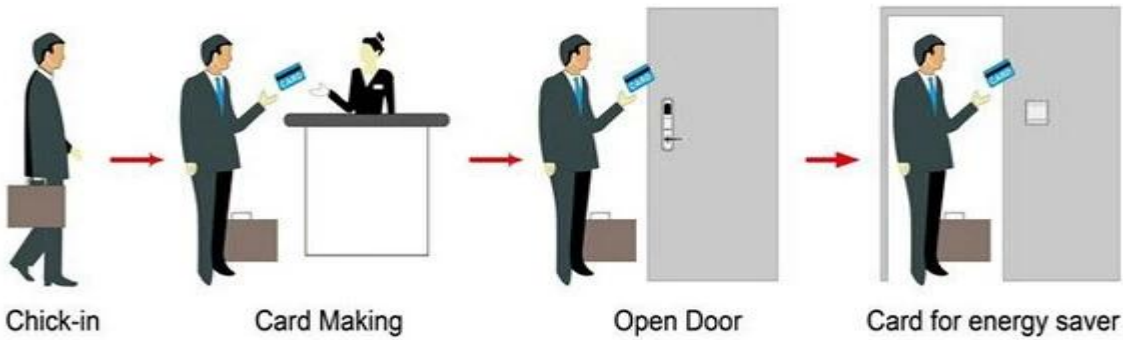

العلامة التجارية فندق قفل الموردن الصين بي-8011-6

المورد: قفل كهربائي الموردن الصين، الإلكترونية مصنع قفل المغناطيسي، الجملة  
فندق نظام قفل الباب

Smart Card Basic Function

Smart Card Extensive Function

MIFARE®  
 304  
 10  
 $5 \geq$  CM  
 4 6  
 30 &  
 200 &  
 0.8  
 0.1 & S  
 60-32  
 1  
 2003/2007 / 2000 /  
 8181-

## HOTEL LOCK SYSTEM ONE-CARD-PASS

1. 門鎖系統 門鎖 --- (門鎖系統 門鎖 = 門鎖系統) 門鎖 [門鎖系統-門鎖系統-門鎖-門鎖](#)
2. Encoder (1pcs / 門鎖系統 門鎖 門鎖 --- (門鎖
3. Switch (門鎖系統 門鎖 門鎖 --- (門鎖系統 門鎖 = 門鎖系統
4. Cards (門鎖系統 門鎖 ---- (門鎖系統 門鎖 門鎖 3 = 門鎖系統
5. 門鎖系統 門鎖 門鎖 門鎖 門鎖 門鎖 門鎖 門鎖 門鎖 門鎖 門鎖 ---- (門鎖系統 門鎖 / 門鎖 1) 門鎖 門鎖 .5
6. Self 門鎖系統 門鎖系統 門鎖 ---- (門鎖系統) 門鎖系統 門鎖系統.