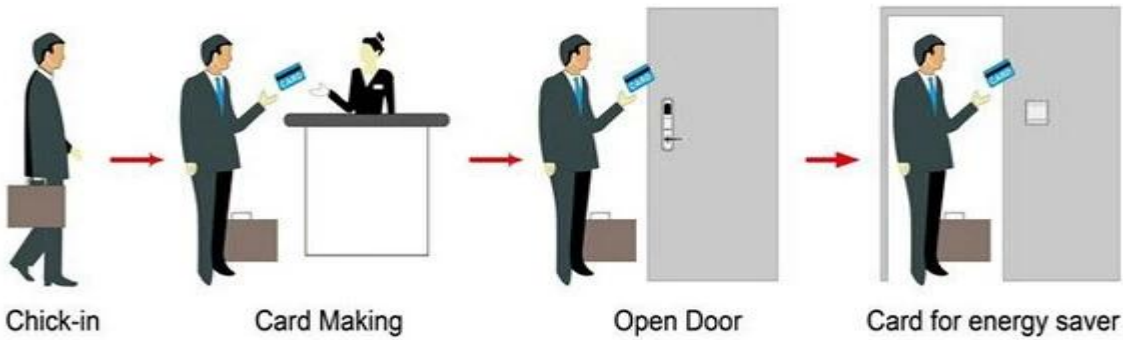

**المورد: نظام قفل الباب الإلكتروني للفنادق، بطاقة تماس فندق قفل المورد، الجملة
فندق نظام قفل الباب**

Smart Card Basic Function

Smart Card Extensive Function

MIFARE®
 304
 10
 $5 \geq$ CM
 4 6
 30 &
 200 &
 0.8
 0.1 & S
 60-32
 1:
 2003/2007 / 2000 /
 8181-

HOTEL LOCK SYSTEM
ONE-CARD-PASS

1. 門鎖系統 門鎖 --- (門鎖系統 門鎖 = 門鎖系統) 門鎖 [門鎖系統-門鎖系統-門鎖-門鎖](#)
2. Encoder (1pcs / 門鎖系統 門鎖 門鎖 門鎖 --- (門鎖
3. Switch (門鎖系統 門鎖 門鎖 --- (門鎖系統 門鎖 = 門鎖系統
4. Cards (門鎖系統 門鎖 ---- (門鎖系統 門鎖 門鎖 3 = 門鎖系統
- 門鎖 門鎖 門鎖系統 門鎖 門鎖 門鎖系統 門鎖 門鎖 門鎖 ---- (門鎖系統 門鎖 / 門鎖 1) 門鎖 門鎖 .5
6. Self 門鎖系統 門鎖系統 門鎖系統 門鎖 ---- (門鎖系統) 門鎖系統 門鎖系統.