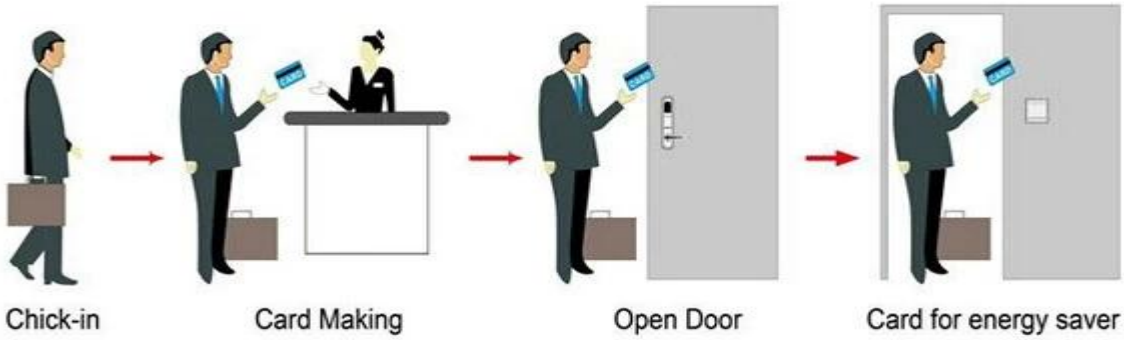

**قفل الباب بدون مفتاح الصين بما في ذلك:**

- A: MIFARE® (قفل فندق بطاقة، استخدام مع أوسب ميناء بطاقة التشفير والبرمجيات)
- b: (تيميك بطاقة فندق قفل، استخدام مع أوسب ميناء بطاقة التشفير والبرمجيات)
- C: (إم قفل الفندق، استخدام مستقل، لا حاجة البرمجيات)

### Smart Card Basic Function

### Smart Card Extensive Function

0.8 0.1 60-32  
 & S  
 1 :  
 2003/2007 / 2000 /

**HOTEL LOCK SYSTEM**  
**ONE-CARD-PASS**

1. 門鎖系統 門鎖 --- (門鎖系統 門鎖 = 門鎖系統) 門鎖 [門鎖系統 門鎖系統 門鎖系統 門鎖系統](#)
2. Encoder (1pcs / 門鎖系統 門鎖 門鎖 門鎖 --- (門鎖
3. Switch (門鎖系統 門鎖 門鎖 --- (門鎖系統 門鎖 = 門鎖系統
4. Cards (門鎖系統 門鎖 ---- (門鎖系統 門鎖 門鎖 3 = 門鎖系統
5. 門鎖系統 門鎖 門鎖 門鎖 門鎖 門鎖 門鎖 門鎖 門鎖 門鎖 門鎖 ---- (門鎖系統 門鎖 / 門鎖 1) 門鎖 門鎖 .5
6. Self 門鎖系統 門鎖系統 門鎖系統 門鎖 ---- (門鎖系統) 門鎖系統 門鎖系統.