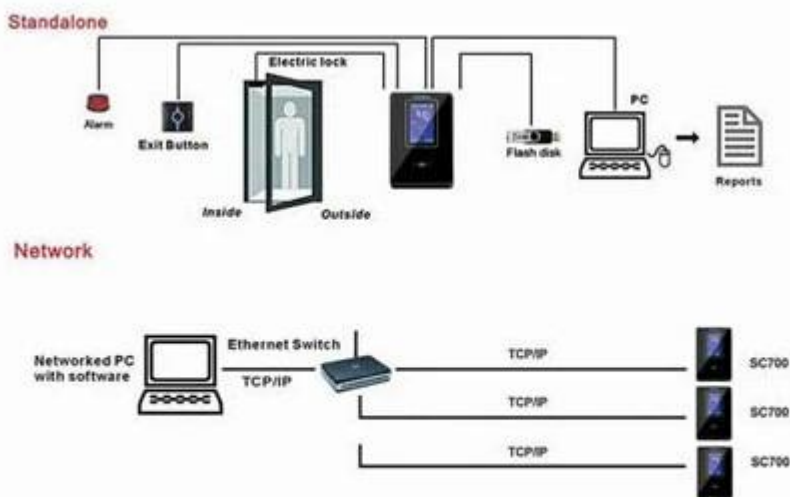

S700 الوصول إلى عنصر تحكم وقت الحضور

المعلومات:

اللغة	عرض\المتكلم
متعدد اللغات، الإنجليزية، الفرنسية، الإسبانية، العربية،	تعمل باللمس شاشات LCD: 3 TFT شاشة الكريستال السائل
يمكن تحديد إلخ، لأكثر من 40 لغة	(المتكلم: صوت موجه (يمكن تحديد لغة
البيئة	القدرات المواصفات التقنية
درجة حرارة التشغيل: 0 درجة مئوية ~ 45 درجة مئوية	بطاقة القدرات: 30,000
% الرطوبة التشغيل: 20 % ~ 80	تسجيل القدرات: 50,000
التحقق\الهوية	التحقق\الهوية
% النظام المالي ولائحته: $0.01 \geq$	سدي زيرو.5: speed(1:1) التحقق
% الآن: $0.0001 \geq$	speed(1:N): $\leq 1s$ تعريف
حالة الحضور	الاتصالات
تحقق، راجع، كسر، الخروج، بعد التمديد في، بعد التمديد إلى	Tcp/IP، المضيف USB
تخصيص وظيفة	دعم وظيفة
قارئ بطاقة الترددات اللاسلكية، خادم الويب، قرص فلاش	T9، الرسائل القصيرة DST، مركز السيارات الإدخال، 9 معرف المستخدم ومعرف الصورة؛ تحقق من متعدد
حجم الجهاز	الإمداد بالطاقة
ح (ملم) 90 * 150 (W) * 250 (L)	VAC ~ 12VDC (PS-3A الكهروماء: 220\110 اختياري)
التحكم بالوصول	وضع الوصول
ترحيل المدمج ومناطق التوقيت 50، 5 مجموعات ومجموعات 10؛ قفل كهربائي 3، باب استشعار، زر الخروج، وإنذار	PIN + بطاقة، ورقم التعريف الشخصي، بطاقة

التطبيق: المنزل أو المكتب، والمدرسة، والحكومة، وبناء، أو غرض آخر.

شنتشن حضور آلة البيع بالحملة، الترددات اللاسلكية معرف بطاقة الوقت الحضور الموزع