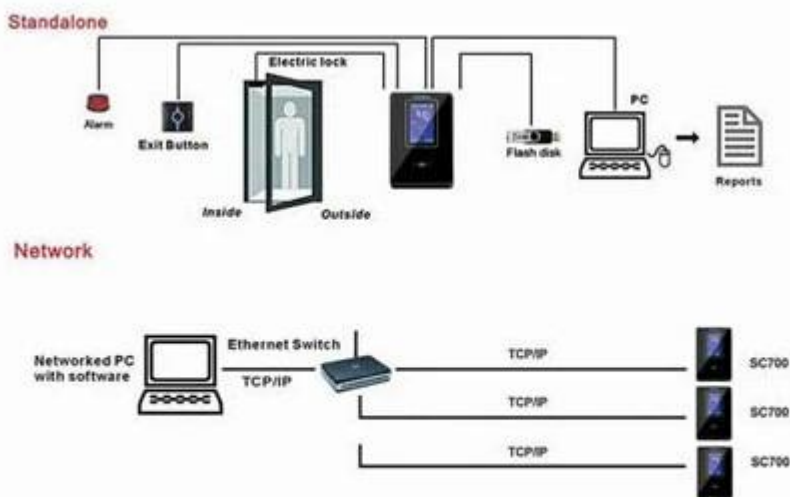

S700 مراقبة الدخول وقت الحضور

وقت الحضور نظام الصين

المعلومات:

عرض / رئيس	لغة
شاشة لد: 3 تفت تعمل باللمس لد	متعدد اللغات، الإنجليزية، الفرنسية، الإسبانية، العربية،
(المتحدث: صوت موجه (يمكن اختيار اللغة	وما إلى ذلك، لأكثر من 40 لغة يمكن اختيارها
المواصفات الفنية السعة	بيئة
بطاقة سعة: 30,000	c و دبغ؛ 45 ~ c درجة حرارة التشغيل: 0 و دبغ؛
سعة السجل: 50,000	%عملية الرطوبة: 20% ~ 80
التحقق / تحديد	التحقق / تحديد
s سرعة التحقق (1:1): ≥ 0.5	%فر: ≥ 0.01
1) سرعة تحديد الهوية (N): $\leq 1s$	%فار: ≥ 0.0001
الاتصالات	حالة الحضور
تكب / إب، أوسب هوست	تحقق في، تحقق من، كسر في، اندلاع، أوت في، أوت بها
دعم وظيفة	تخصيص وظيفة
المدخلات، 9 هوية T9، الوضع التلقائي، دست؛ سمر المستخدم، صور الهوية. متعدد تحقق	رف قارئ بطاقة، خادم الويب، قرص فلاش
مزود الطاقة	حجم الجهاز
هو A بس-3) ~ 12VDC IVAC الطاقة: 220 / 110 (اختياري)	ملم (H) * 90 * 150 (W) * 250 (L)
وضع وصول	صلاحية التحكم صلاحية الدخول
بطاقة، بين، بطاقة + بين	المدمج في التتابع، 50 منطقة زمنية، 5 مجموعات و 10 مجموعات. 3 قفل كهربائي، باب الاستشعار، زر الخروج، إنذار

التطبيق: المنزل أو المكتب أو المدرسة أو الحكومة أو المبنى أو أي غرض آخر.

شنتشن الحضور آلة بالحملة، رف بطاقة الهوية وقت الحضور الموزع