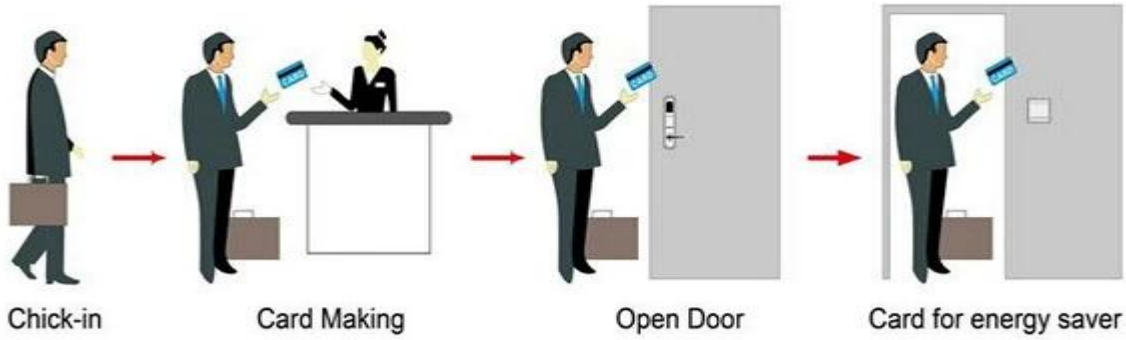

نظام بي-8320 بما في ذلك

**أوف رفيد قارئ وحدة السعر، أفضل الأسعار مصنع قفل المغناطيسي، أفضل الأسعار شركة بطاقة تيميك**

- A: MIFARE® (فعل فندق بطاقة، (استخدام مع أوسب ميناء بطاقة التشفير والبرمجيات
- b: (تيميك بطاقة فندق قفل، (استخدام مع أوسب ميناء بطاقة التشفير والبرمجيات
- c: (م قفل الفندق، (استخدام مستقل، لا حاجة البرمجيات

### Smart Card Basic Function