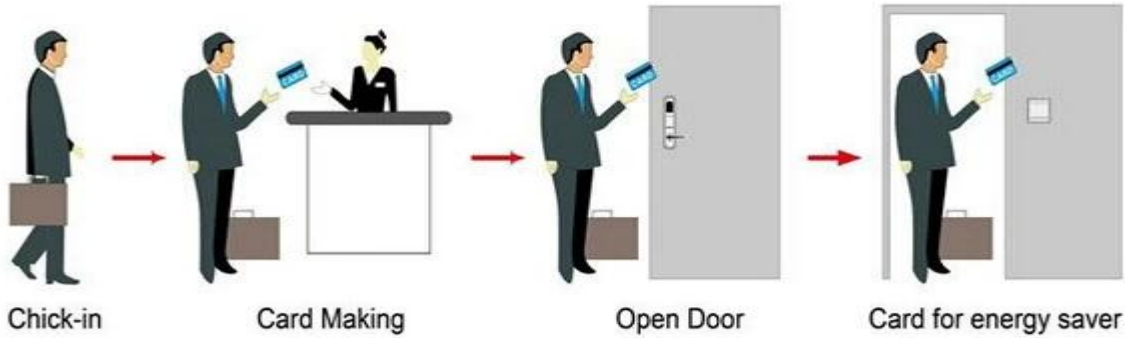

c: (م قفل الفندق، (استخدام مستقل، لا حاجة البرمجيات

Smart Card Basic Function

Smart Card Extensive Function

0.8 0.1 60-32
 S
 1
 2003/2007 / 2000

HOTEL LOCK SYSTEM ONE-CARD-PASS

1. 門鎖系統 門鎖 --- (門鎖系統 門鎖 = 門鎖系統) 門鎖 門鎖系統 門鎖系統 門鎖系統 門鎖
2. Encoder (1pcs / 門鎖系統 門鎖 門鎖系統 --- (門鎖
3. Switch (門鎖系統 門鎖 門鎖系統 --- (門鎖系統 門鎖 = 門鎖系統
4. Cards (門鎖系統 門鎖 ---- (門鎖系統 門鎖 門鎖 3 = 門鎖系統
- 門鎖系統 門鎖 門鎖系統 門鎖 門鎖系統 門鎖系統 門鎖 門鎖系統 ---- (門鎖系統 門鎖 / 門鎖 1) 門鎖 門鎖 .5
6. Self 門鎖系統 門鎖系統 門鎖系統 門鎖 ---- (門鎖系統) 門鎖系統 門鎖系統.