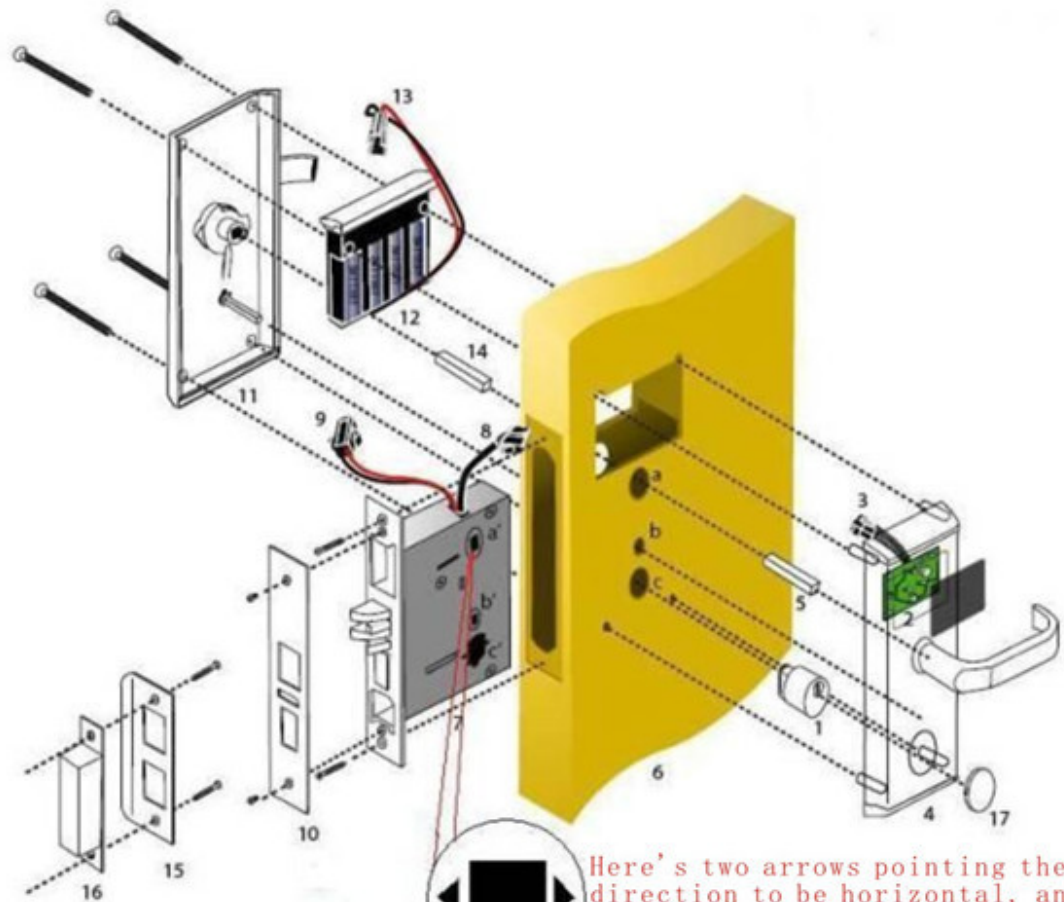

-المنزل / مكتب بطاقة رfid الرقمية لوحة المفاتيح قفل بي-8821

[نظام قفل الباب الإلكتروني للفنادق](#)

المقدمة:

بطاقة ممر Kكلمة السر و ميفار® بطاقة تستخدم المكاتب، أقفال آمنة الفكرية المنزلية هي أجزاء من ميفار® الكلاسيكية 1 النظام. و ميفار® بطاقة يمكن استخدامها في معدات أخرى من بطاقة واحدة ممر. وظائف نظام القفل هي قوية جدا وسهلة التشغيل. يمكن أن تكون الأقفال في حالة مفتوحة مشتركة. إذا لم يتم تأمين الباب بشكل جيد، فيل قفل جعل إشارة تلقائيا. يتم تكوين جميع كلمات السر وبطاقات فتح الباب من قبل العملاء، للحد من التسريبات. و ميفار® بطاقات من النظام هو من الاستخدامات الشائعة، مثل العقارات السكنية، الخبز الكثير، الخ. أقفال ينطبق على المكاتب الحديثة، مباني المكاتب، هابت الطبقة الشقق، فلل وهلم جرا. هناك وضعين لفتح ميفار® بطاقات وكلمة المرور تستخدم المكاتب، جنبا إلى جنب مع نظام القفل المنزلية.

الوظائف والعروض:

1. نوع البطاقة: ميفار® بطاقة التعريفي
2. يمكن تعيين أوضاع فتح القفل حسب اختيارك. استخدام ميفار® بطاقات أو كلمات السر بشكل منفصل لفتح / ميفار فقط® بطاقات وكلمة المرور المستخدمة معا يمكن فتح الأقفال.
3. يتم تعيين بطاقات عن طريق قفل قفل والبرامج ليست هناك حاجة. 2 بطاقات إدارة و 200 بطاقات على الأكثر.
4. كلمات السر يمكن تعديلها حسب اختيارك. 1 كلمة مرور إدارة و 50 كلمة السر فتح الباب على الأكثر.
5. رموز فوضوي يمكن استخدامها عند إدخال كلمات المرور. 12 رقما على الأكثر.
6. يمكنك تعيين القفل في الدولة المفتوحة المشتركة.
7. إنذار من خطأ إقفال
8. بيان عدم وجود الجهد
9. البطاريات توفير الطاقة. يمكن استخدام مصدر خارجي.

التركيب:

Attention!!!

Here's two arrows pointing the direction to be horizontal, and the lock cylinder cover on the arrow on the upper, non-vertical point!

(عند وضع النظام، من فضلك قل لنا أي طريقة التعامل مع تحتاج إلى أقفال (اليمن أو اليسار فندق أقفال المورد الصين