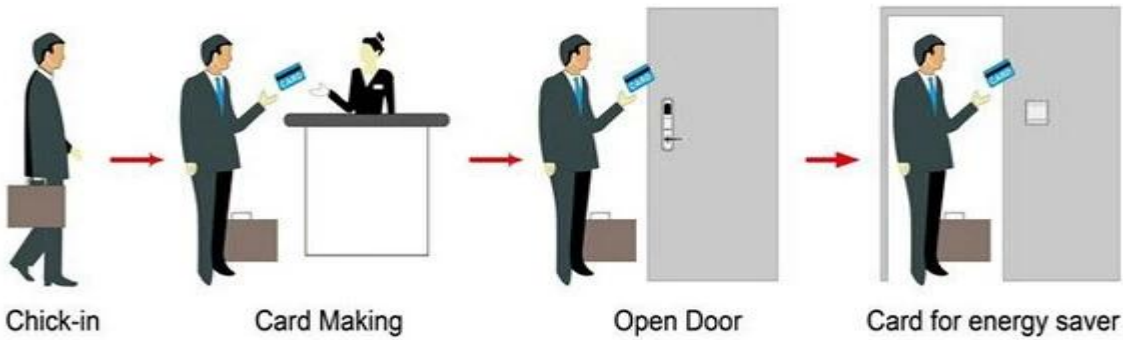

**المورد: الجملة فندق نظام قفل الباب، سعر نظام مراقبة الدخول، أوف رفيد قارئ وحدة السعر**

Smart Card Basic Function

Smart Card Extensive Function

MIFARE®  
 304  
 10  
 $5 \geq$  CM  
 4 6  
 30 &  
 200 &  
 0.8  
 0.1 & S  
 60-32  
 1  
 2003/2007 / 2000 /

## HOTEL LOCK SYSTEM ONE-CARD-PASS

1. 門鎖系統 門鎖 --- (門鎖系統 門鎖 = 門鎖系統) 門鎖 [門鎖系統-門鎖系統-門鎖-門鎖](#)
2. Encoder (1pcs / 門鎖系統門鎖 門鎖門鎖 門鎖門鎖 --- (門鎖
3. Switch (門鎖系統 門鎖 門鎖系統 --- (門鎖系統 門鎖 = 門鎖系統
4. Cards (門鎖系統 門鎖 ---- (門鎖系統 門鎖 門鎖 3 = 門鎖系統
- 門鎖系統 門鎖 門鎖系統門鎖 門鎖 門鎖系統門鎖 門鎖系統 門鎖 門鎖系統 ---- (門鎖系統門鎖 門鎖 / 門鎖 1) 門鎖 門鎖 .5
6. Self 門鎖系統 門鎖系統 門鎖系統門鎖 門鎖 ---- (門鎖系統) 門鎖系統門鎖 門鎖系統.