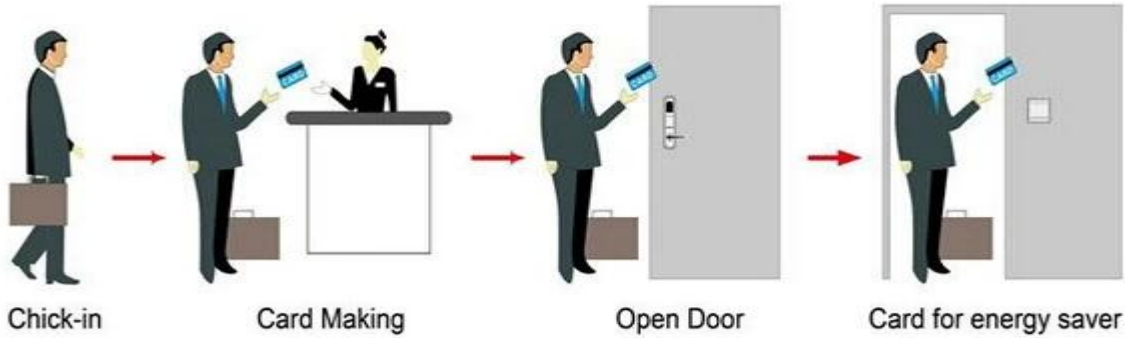

PY-8011-3 نظام قفل باب الفندق بالجملة مع كتره بيع

الترددات اللاسلكية الفندق الباب قفل النظام بما في ذلك:

A: MIFARE® استخدام مع منفذ (استخدام مع منفذ قفل, بطاقة التشفير والبرمجيات) USB بطاقة الفندق قفل,

(استخدام مع منفذ قفل, بطاقة التشفير والبرمجيات) USB ب: تيميك بطاقة الفندق قفل,

C: فندق م قفل, (استخدام مستقل, أي الحاجة إلى برامج)

Smart Card Basic Function

Smart Card Extensive Function

0.8

> 0.1

60-32

1:

OEM