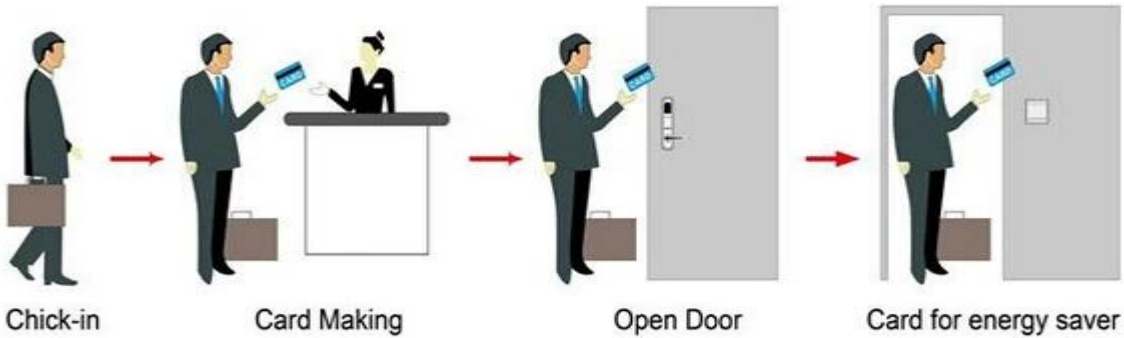

XXXXXXXXXX

A MIFARE®XXXXXXXXXXUSBXXXXXXXXXX
BXXXXXXXXXXUSBXXXXXXXXXX
C OEMXXXXXXXXXX

Smart Card Basic Function

Smart Card Extensive Function

XXXX0.8
 XXXX < 0.1S
 XXXX32-60
 XXXXXXXX
 XXXXXXXXXXXXXXXX
 XXXXXXXXXXXXXXXXXXXX
 XXXX1XXX XXXXXXXX
 XXOEMXODM
 XXXXWindows XP / 2000/2003/2007
 XXXXXhassel USBXX