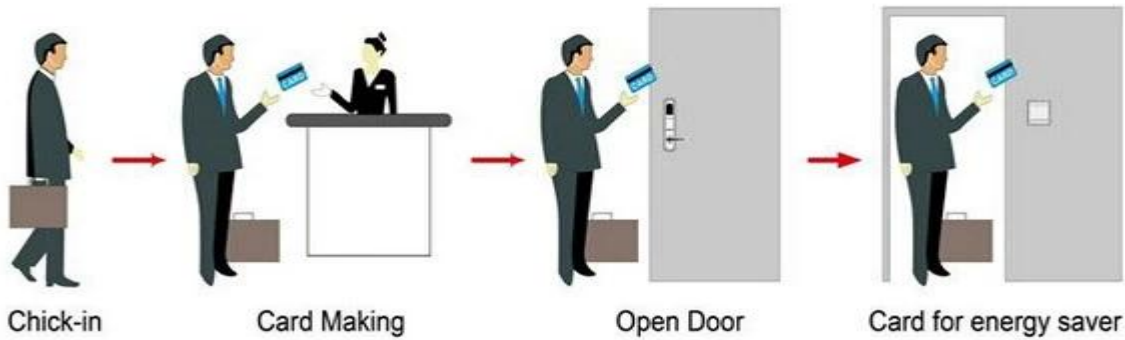

PY-8011-6

Temic rfid Smart Card Basic Function

Smart Card Extensive Function

- ID TEMIC MIFARE®
- & 304
- 10
- ≤5cm
- DC 6V 4AA
- < 30 uA
- < 200 mA
- 0.8
- < 0.1S
- 32-60
-
-
-
- 1
- OEM ODM
- Windows XP / 2000/2003/2007
- hassel USB

PY-8181

HOTEL LOCK SYSTEM ONE-CARD-PASS

1. 0000000000 00qty = 000---0000
2. 000010/000---00000000
3. 0000qty = 000---0000
4. 0000qty = 000300----0000
5. 000000010/000000----0000000000000000
6. 000000000000----00000000000000