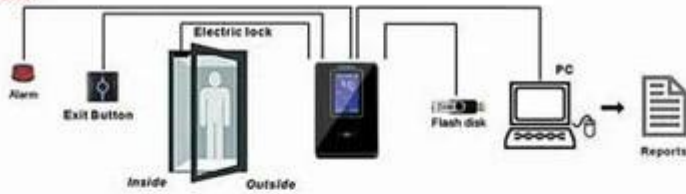

Standalone

Network