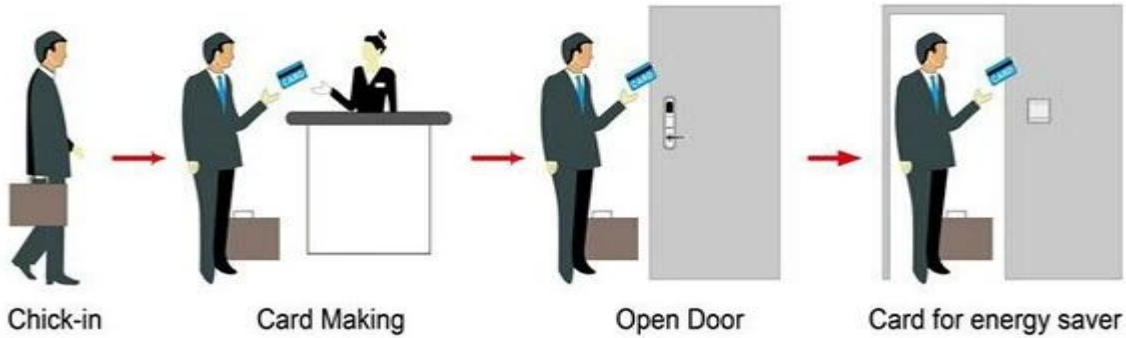

PY-8011-6

uhf rfid
Smart Card Basic Function

Smart Card Extensive Function

- ID MIFARE®
- & 304
- 10
- ≤5cm
- DC 6V 4AA
- < 30 uA
- < 200 mA
- 0.8
- < 0.1S
- 32-60
-
-
- 1
- OEM ODM
- Windows XP / 2000/2003/2007
- hassel USB

PY-8181

HOTEL LOCK SYSTEM ONE-CARD-PASS

1. 0000000000 00qty = 000---0000
2. 000010/000---00000000
3. 0000qty = 000---0000
4. 0000qty = 000300----0000
5. 000000010/000000----0000000000000000
6. 000000000000----00000000000000