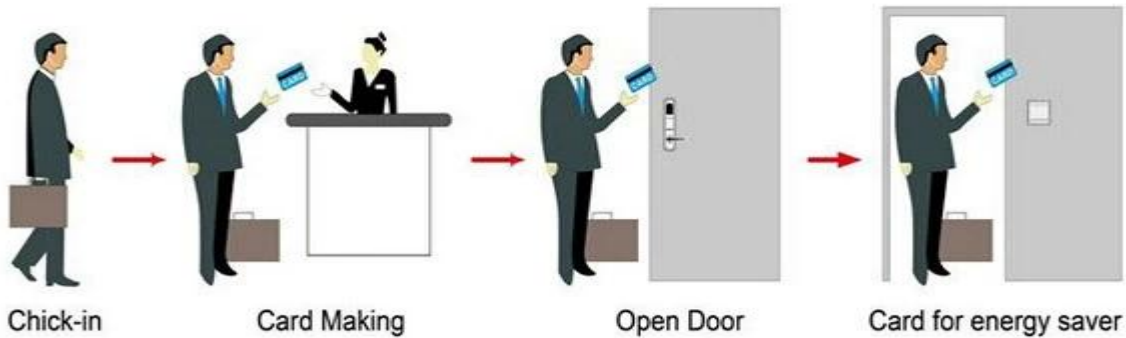

Werbemittel |

[Kontaktlose IC-Kartenfirma](#), [Rfid Zutrittskontrollsystem](#), [Zutrittskontrollsystem Preis](#)

Smart Card Basic Function

Smart Card Extensive Function

Kartentyp ID, TEMIC, MIFARE®
Lock Material Front & back & Griff 304 Edelstahl
Kartenleben 10 Jahre
Induktiver Abstand $\leq 5\text{cm}$
Stromversorgung DC 6V, 4 Stück AA Alkaline Batterien
Statischer Leistungsverbrauch & lt; 30 uA
Dynamischer Leistungsverbrauch & lt; 200 mA
Einzelbetrieb 0,8 Sekunden
Kartenlesenzzeit & lt; 0,1s
Türstärke 32-60 mm einbauen
Gesichtsfarbe Kann kundengebunden werden
Paket beinhaltet komplette Sperre, Software und Demo-Video
Sprachunterstützung Chinesisch, Englisch, Portugiesisch, Türkisch, Russisch
Garantie: 1 Jahr Garantie
Service OEM oder ODM
Kompatibles Netzwerk Windows XP / 2000 / 2003/2007
Technologie fortgeschrittene Hassel USB Technologie

Modell PY-8505

PRODUCT DISPLAY

HOTEL LOCK SYSTEM ONE-CARD-PASS

1. [Hotel Schloss Lieferanten china](#) Lock (qty = guest room) --- Für die Tür öffnen
2. Encoder (1pcs / hotel) --- Für die Ausstellung aller Arten von Karten
3. Schalter (qty = Gästezimmer) --- Um die Macht zu bekommen
4. Cards (qty = 3 mal des Raumes) ----- Zum Öffnen des Schlosses
5. Data Sammler (1 Stück / Hotel, optional) ----- Für immer die Zeit und die Zeiten der Eingang Informationen aus dem Schloss
6. Selbst entwickelte Software (kostenlos) ---- Für die Einstellung des Programms das ganze System.