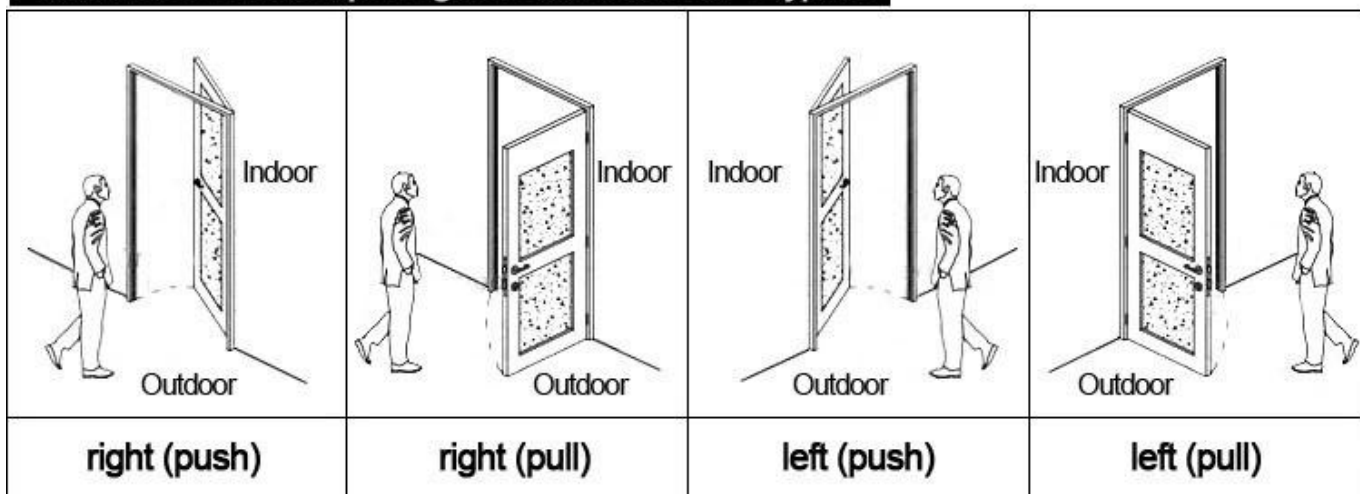

1
Door Lock
Software

2
RF Card
Reader

3
Data Collector

4
RF Card

5
Gain Power
Switch

Please confirm door opening direction as below 4 types:

Erweiterte Funktion:

Zutrittskontrolle

Für gemeinsame oder Haupttüren etc.. gleiche Software, dieselbe Karte

Aufzugssteuerung

Für Elecator. gleiche Software, dieselbe Karte

Zimmer-status

Kommen Sie für Zimmer mit Türklingel

Welcome your inquiry 