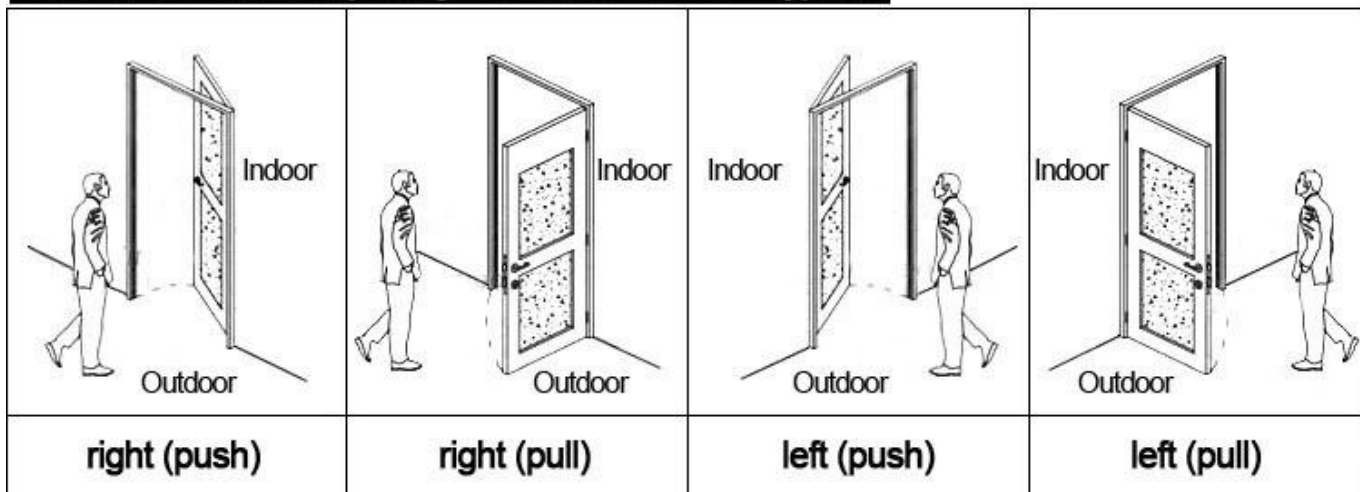

1
Door Lock
Software

2
RF Card
Reader

3
Data Collector

4
RF Card

5
Gain Power
Switch

Please confirm door opening direction as below 4 types:

Erweiterte Funktion:

Zutrittskontrolle

Für gemeinsame oder Haupttüren etc.. gleiche Software, dieselbe Karte

Aufzugssteuerung

Für Elecator. gleiche Software, dieselbe Karte

Zimmer-status

Kommen Sie für Zimmer mit Türklingel

Welcome your inquiry