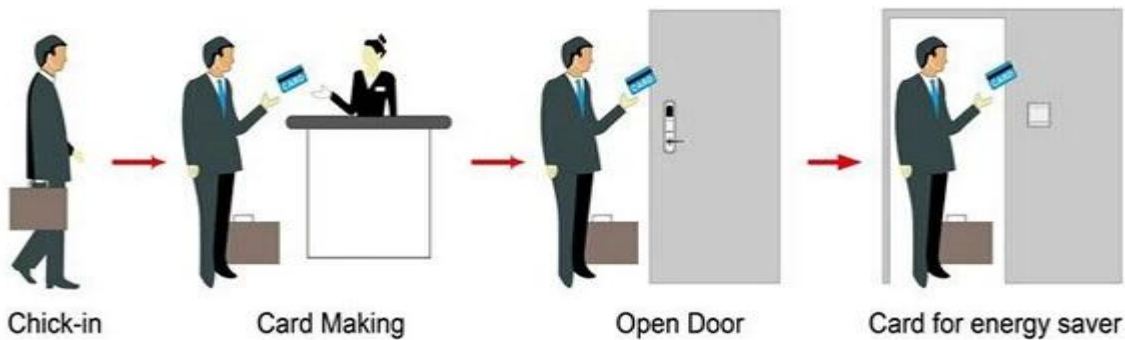

Smart Card Basic Function

Smart Card Extensive Function

[Hotel locks lieferanten china](#)

304 Edelstahl elektronisches Türschloss für Hotels PY-8181

Kartentyp ID, TEMIC, MIFARE®

Lock Matrial Front & back & Griff 304 Edelstahl

Kartenlesenzeit & lt; 0,1s

Türstärke 32-60 mm einbauen

Gesichtsfarbe Kann kundengebunden werden

Paket beinhaltet komplette Sperre, Software und Demo-Video

Sprachunterstützung Chinesisch, Englisch, Portugiesisch, Türkisch, Russisch