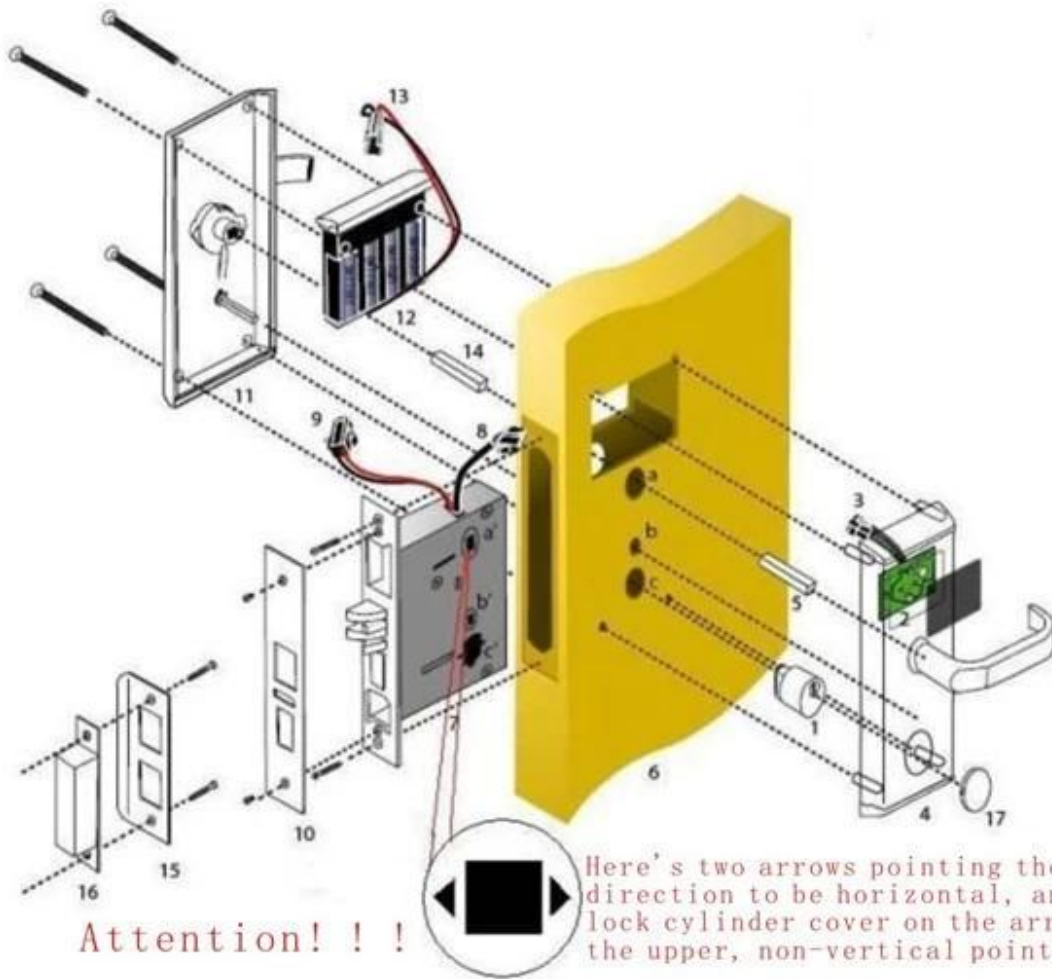

RF Hotel Türschloss, einschließlich:

- A: MIFARE® Karte für Hotel Schloss, einstellen (mit USB-Anschluss Kartengeber und Software)
- B: Temic Karte Hotel Schloss, einstellen (mit USB-Anschluss Kartengeber und Software)
- C: EM-Hotel Schloss, (Standalone-Anwendung, keine Notwendigkeit, Software)

Hauptmerkmale unseres Hotels Türschloss

1. Es wird von Zink-Legierung (Edelstahl oder Kupfer) einmal mit hoher Sicherheit und Solidität der Natur geschmiedet.
2. IchNTELLECTUAL ultradünner kleiner Kern des Verschlusses, dieser bildet den Bruch zur Tür so wenig wie möglich, wenn sie Löcher.
3. Freie Handgriff, um den externen Druck am Ruinieren der internen Struktur verhindern. Die Lebensdauer ist lang.
4. Prüfen wir jede Leiterplatte, um seine Lebensdauer zu gewährleisten Spanne.

Wie in unserem Hotel-Karte Türschloss einbauen

Das Zertifikat der Produkt

Einige Andere Bilder von Unser Hotel Card Türschloss

Lock und Software Arbeitsschritte

- Computer (zur Installation der Software), Kartengeber, Karten, Verschlüsse sind die Basis one. Also, können Sie die Energiesparschalter, Datensammler zu den system..as können Sie das anhängen Foto zu sehen.
- Die Software wird Ihnen in KOSTENLOS geliefert werden.
- Mit Hilfe der Software können Sie das Einrichten das Hotel Schloss easily..and in der Rezeption des Hotels, werden die Mitarbeiter des Hotels die Zimmerkarte für Gäste zu machen.
- Dann erhalten der Gast das Zimmer Karte und gehen Sie nach rechts, Zimmer, streichen Sie die Karte mit dem Schloss zur Entriegelung, dann stecken Sie die Karte in den Energiespar-Schalter, um die Leistung bei Bedarf zu bekommen.
- Als Manager können Sie die täglich / monatlich / jährlich einen Bericht mit der Software zu erhalten.
- Außerdem wird die Datensammler Ihnen helfen, das zu bewahren Aufzeichnungen von Anschlag und lesen Sie sie auf dem PC.