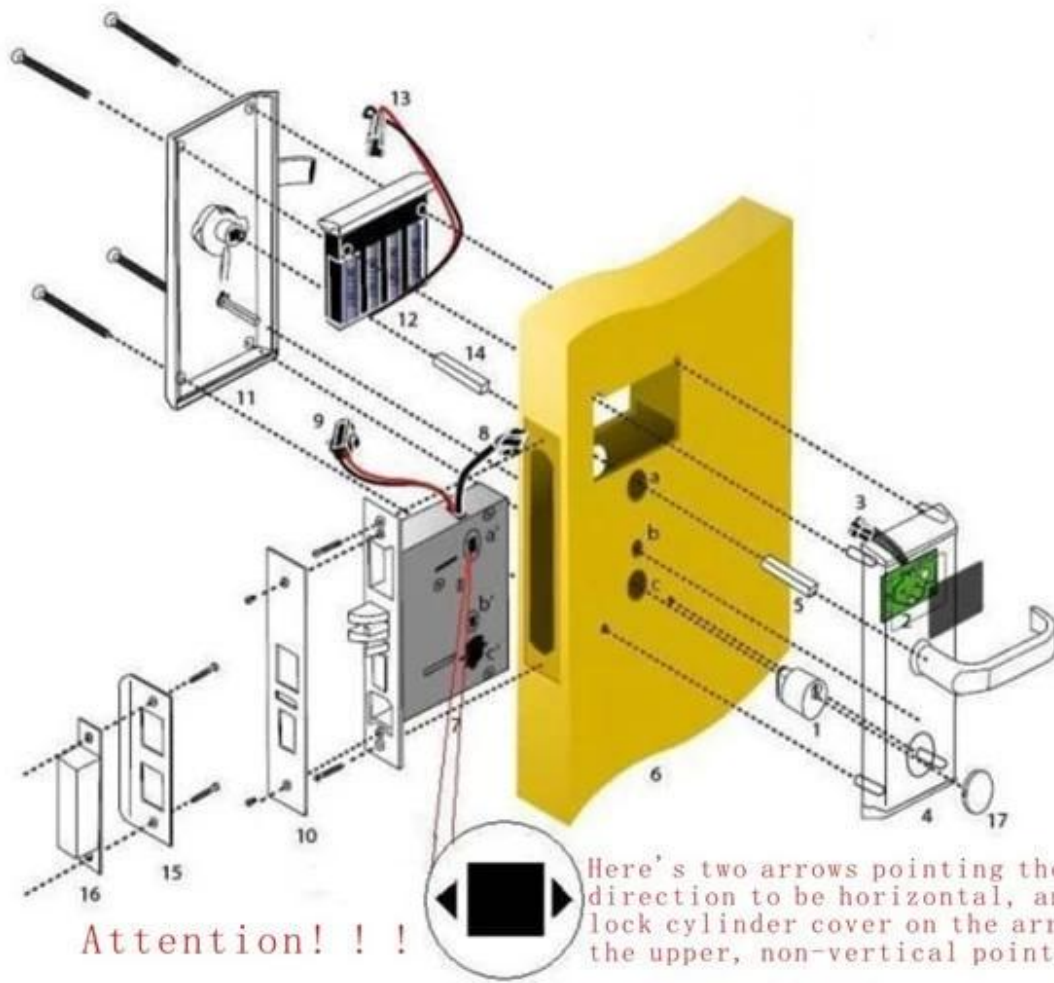

RF Hotel Türschloss, einschließlich:

A: MIFARE® Karte für Hotel Schloss, einstellen (mit USB-Anschluss Kartengeber und Software)

B: Temic Karte Hotel Schloss, einstellen (mit USB-Anschluss Kartengeber und Software)

C: EM-Hotel Schloss, (Standalone-Anwendung, keine Notwendigkeit, Software)

Hauptmerkmale unseres Hotels, Servolenkung

1. Es wird von Zink-Legierung (Edelstahl oder Kupfer) einmal mit hoher Sicherheit und Solidität der Natur geschmiedet.
2. IchNTELLECTUAL ultradünner kleiner Kern des Verschlusses, dieser bildet den Bruch zur Tür so wenig wie möglich, wenn sie Löcher.
3. Freie Handgriff, um den externen Druck am Ruinieren der internen Struktur verhindern. Die Lebensdauer ist lang.
4. Prüfen wir jede Leiterplatte, um seine Lebensdauer zu gewährleisten Spanne.

Wie Sie unser Hotel Türschloss einbauen

Das Zertifikat unseres Produkt

Einige Andere Bilder von unseren Produkt

Lock und Software Arbeitsschritte

- Computer (zur Installation der Software), Kartengeber, Karten, Verschlüsse sind die Basis one. Also, können Sie die Energiesparschalter, Datensammler zu den system..as können Sie das anhängen Foto zu sehen.

- Dann erhalten der Gast das Zimmer Karte und gehen Sie nach rechts, Zimmer, streichen Sie die Karte mit dem Schloss zur Entriegelung, dann stecken Sie die Karte in den Energiespar-Schalter, um die Leistung bei Bedarf zu bekommen.