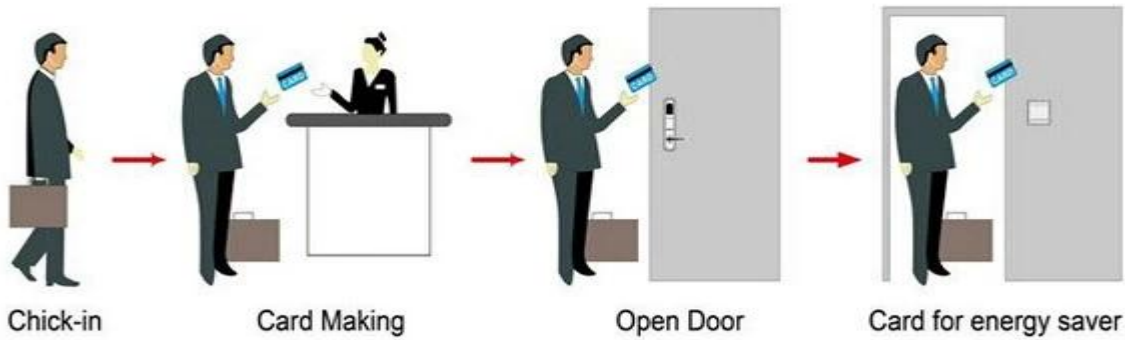

**EIN SYSTEM PY-8320 einschließlich:**

**Hotel Schloss Lieferanten china**

A: MIFARE®-Karten-Hotelsperre (mit USB-Port-Karten-Encoder und Software)

B: Temic Card Hotelsperre (Verwendung mit USB-Port-Karten-Encoder und Software)

C: EM Hotel Sperre, (Standalone verwenden, keine Notwendigkeit Software)

## Smart Card Basic Function