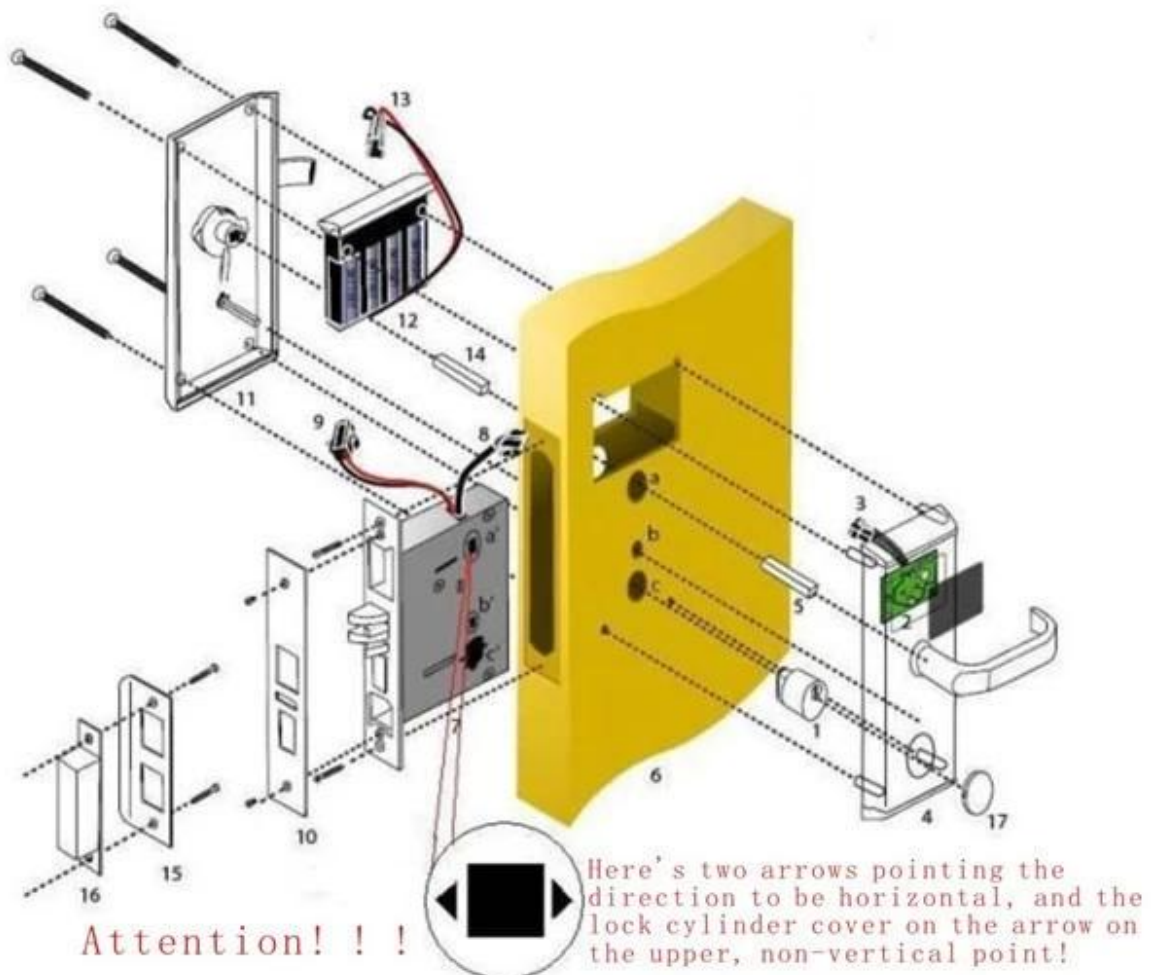

RF Hotel Türschloss, einschließlich:

- A: MIFARE® Karte für Hotel Schloss, einstellen (mit USB-Anschluss Kartengeber und Software)
- B: Temic Karte Hotel Schloss, einstellen (mit USB-Anschluss Kartengeber und Software)
- C: EM-Hotel Schloss, (Standalone-Anwendung, keine Notwendigkeit, Software)

Hauptmerkmale unseres Hotels Keyless Türschloss

1. Es wird von Zink-Legierung (Edelstahl oder Kupfer) einmal mit hoher Sicherheit und Solidität der Natur geschmiedet.
2. IchNTELLECTUAL ultradünner kleiner Kern des Verschlusses, dieser bildet den Bruch zur Tür so wenig wie möglich, wenn sie Löcher.
3. Freie Handgriff, um den externen Druck am Ruinieren der internen Struktur verhindern. Die Lebensdauer ist lang.
4. Prüfen wir jede Leiterplatte, um seine Lebensdauer zu gewährleisten Spanne.

Wie erfolgt die Hotels Keyless Türschloss einbauen

Das Zertifikat Unsere Produkt

Einige Andere Bilder von unserer vernetzten Schließsystem

Technische Parameter:

Working voltage	6.0V (4 pieces of No.5 alkaline batteries)
Static current	$\leq 15 \mu\text{A}$
Card reading current	$\leq 20 \text{ mA}$
Lifespan of batteries	10 months or above
Indication of lacking voltage	4.8V
Induction distance	$>25\text{mm}$
Working temprature	$-20^{\circ}\text{C} \sim 70^{\circ}\text{C}$
Working humidity:	$\leq 80\%$

- Dann erhalten der Gast das Zimmer Karte und gehen Sie nach rechts, Zimmer, streichen Sie die Karte mit dem Schloss zur Entriegelung, dann stecken Sie die Karte in den Energiespar-Schalter, um die Leistung bei Bedarf zu bekommen.