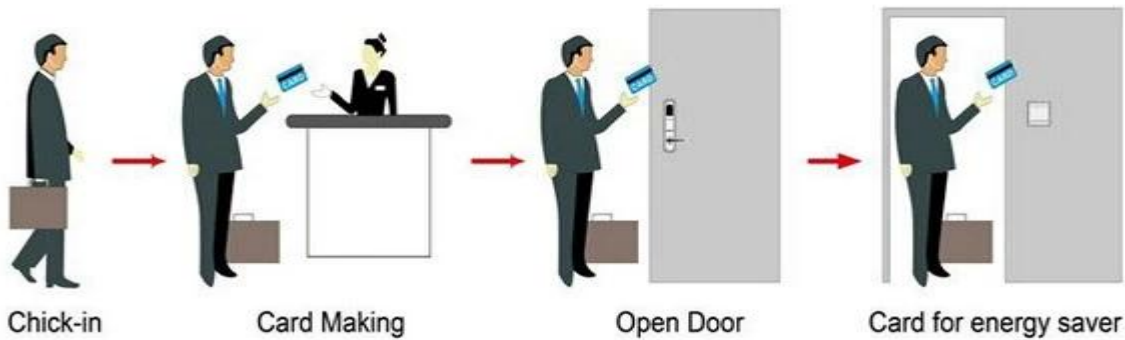

## Schieben Sie die Tür schloss Elektroschloss Lieferanten china

### inklusive:

A: Mifare® Hotel Kartensperre, (zur Verwendung mit USB-Port-Karte Encoder und Software)

B: Temic Hotel Kartensperre, (zur Verwendung mit USB-Port-Karte Encoder und Software)

C: EM Hotel sperren, (Standalone, keine Notwendigkeit Software verwenden)

### Smart Card Basic Function