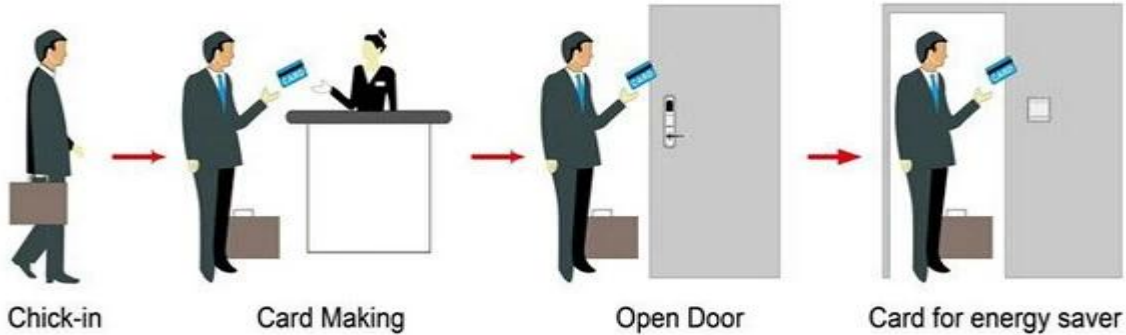

Hotel Schloss Lieferanten China einschließlich:

A: MIFARE®-Karten-Hotelsperre (mit USB-Port-Karten-Encoder und Software)

B: Temic Card Hotelsperre (Verwendung mit USB-Port-Karten-Encoder und Software)

C: EM Hotel Sperre, (Standalone verwenden, keine Notwendigkeit Software)

## Smart Card Basic Function