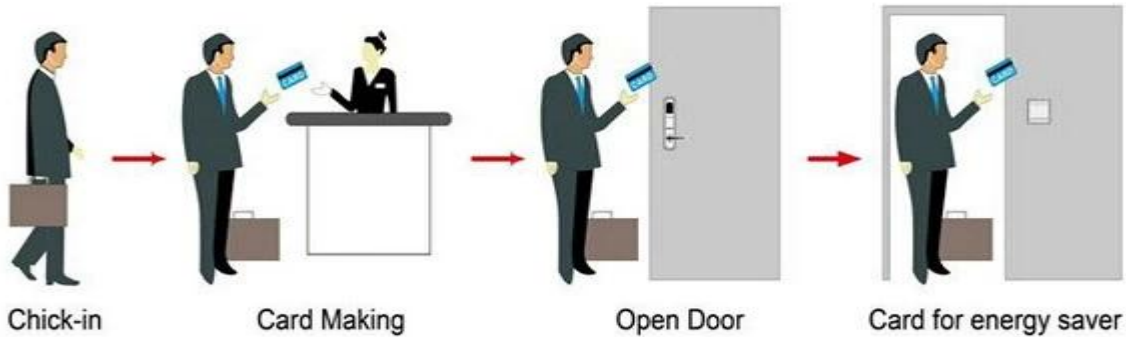

Hotel Schloss Lieferanten China einschließlich:

A: Mifare® Hotel Kartensperre, (zur Verwendung mit USB-Port-Karte Encoder und Software)

B: Temic Hotel Kartensperre, (zur Verwendung mit USB-Port-Karte Encoder und Software)

C: EM Hotel sperren, (Standalone, keine Notwendigkeit-Software verwenden)

## Smart Card Basic Function