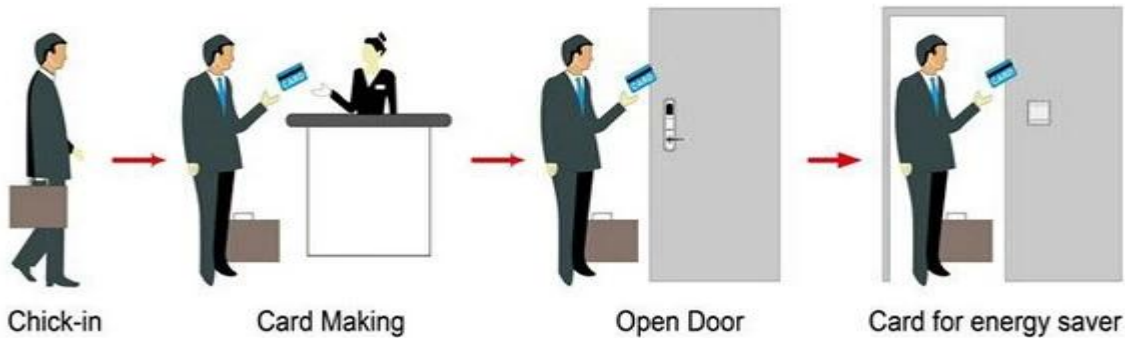

Hotel Schloss Lieferanten China einschließlich:

A: Mifare® Hotel Kartensperre, (zur Verwendung mit USB-Port-Karte Encoder und Software)

B: Temic Hotel Kartensperre, (zur Verwendung mit USB-Port-Karte Encoder und Software)

C: EM Hotel sperren, (Standalone, keine Notwendigkeit-Software verwenden)

Smart Card Basic Function

Smart Card Extensive Function

Arbeitsgang 0,8 Sekunden

Karte lesen Zeit < 0,1 s

Installieren Sie Türstärke 32-60 mm