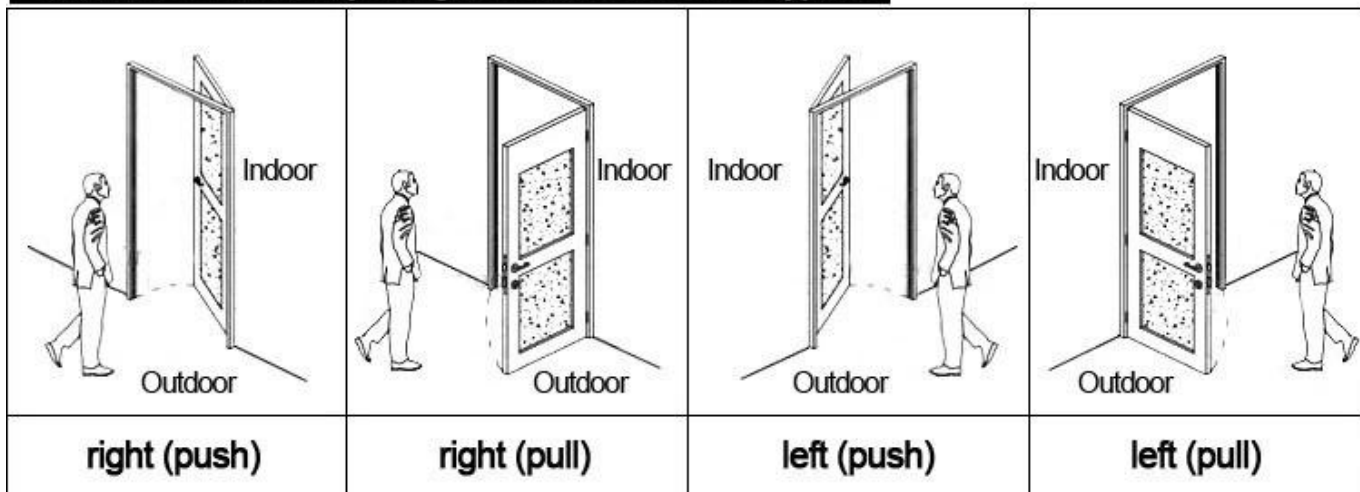

Fortschrittliche Technologie Hassel USB Technologie

HOTEL LOCK SYSTEM ONE-CARD-PASS

1. [elektronisches Türschloss für hotel](#) Sperre (Menge = Zimmer)---für die Tür
2. Encoder (1pcs/Hotel)---für die Ausstellung alle Arten von Karten
3. wechseln (Menge = Zimmer)---um die Kraft zu tanken
4. Karten (Menge = 3 Mal Zimmer)---für Schloss öffnen
5. Data Collector (1pcs/Hotel, optional)---für immer die Zeit und die Zeiten der Eingang Informationen aus dem Schloss
6. selbst entwickelte Software (kostenlos)---zur Einstellung des Programms des ganzen Systems.

Door Lock
Software

RF Card
Reader

Data Collector

RF Card

Gain Power
Switch

Please confirm door opening direction as below 4 types:

Erweiterte Funktion:

Zutrittskontrolle

Für gemeinsame oder Haupttüren etc.. gleiche Software, dieselbe Karte

Aufzugssteuerung

Für Elecator. gleiche Software, dieselbe Karte

Zimmer-status

Kommen Sie für Zimmer mit Türklingel

Welcome your inquiry