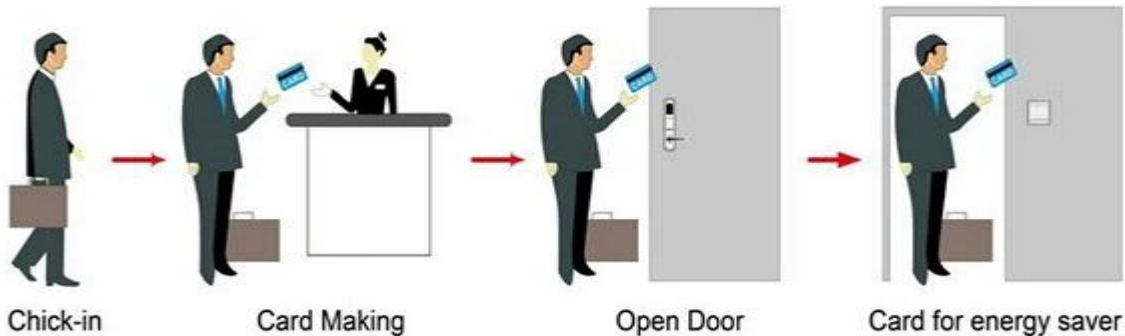

EIN SYSTEM PY-8320 einschließlich:

**Elektronisches Türschloss für Hotels, Fingerzugangskontrolle Hotellschloss Lieferant, Keyless Türschloss Porzellan**

A: MIFARE®-Karten-Hotelsperre (mit USB-Port-Karten-Encoder und Software)

B: Temic Card Hotelsperre (Verwendung mit USB-Port-Karten-Encoder und Software)

C: EM Hotel Sperre, (Standalone verwenden, keine Notwendigkeit Software)

### Smart Card Basic Function