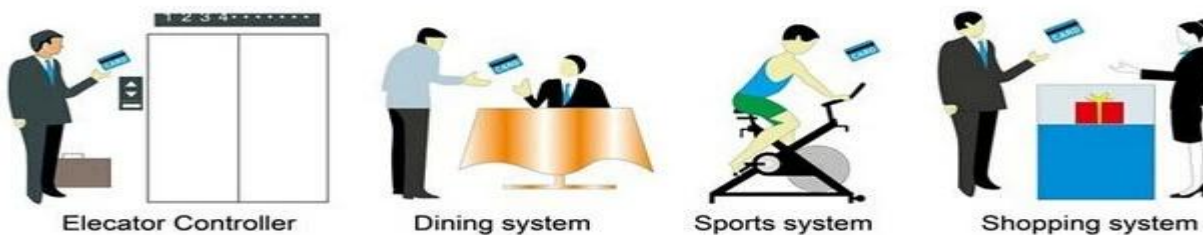

Smart Card Basic Function

Smart Card Extensive Function

[Hotel locks lieferanten china](#)

304 Edelstahl elektronisches Türschloss für Hotels PY-8181

Kartentyp ID, TEMIC, MIFARE®

Lock Matrial Front & back & Griff 304 Edelstahl

Kartenlesenzeit & lt; 0,1s

Türstärke 32-60 mm einbauen

Gesichtsfarbe Kann kundengebunden werden

Paket beinhaltet komplette Sperre, Software und Demo-Video

Sprachunterstützung Chinesisch, Englisch, Portugiesisch, Türkisch, Russisch