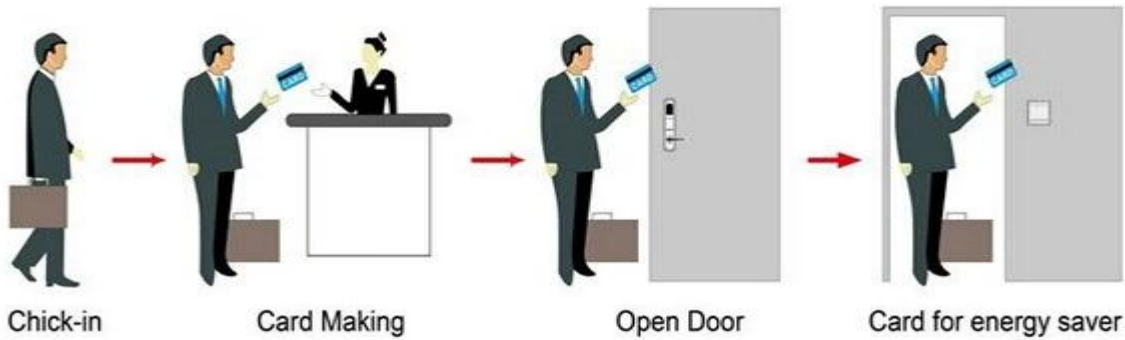

EIN SYSTEM PY-8320 einschließlich:

uhf rfid Leser Modul Preis, Shenzhen Temic Kartenfirma, Elektronischer Magnetschloss Hersteller

A: MIFARE®-Karten-Hotelsperre (Verwendung mit USB-Port-Karten-Encoder und Software)

B: Temic Card Hotelsperre (mit USB-Port-Karten-Encoder und Software)

C: EM Hotel Sperre, (Standalone verwenden, keine Notwendigkeit Software)

Smart Card Basic Function

Smart Card Extensive Function

Einzelbetrieb 0,8 Sekunden