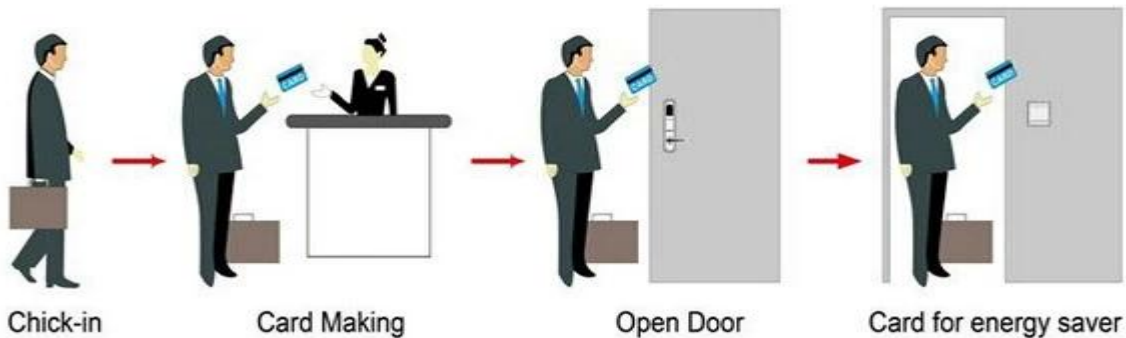

Großhandel Hotel Türverriegelung System, Elektrisches Schloss Lieferanten Porzellan, Elektronischer Magnetschloss Hersteller

Keyless Türschloss Porzellan einschließlich:

- A: MIFARE®-Karten-Hotelsperre (mit USB-Port-Karten-Encoder und Software)
- B: Temic Card Hotelsperre (Verwendung mit USB-Port-Karten-Encoder und Software)
- C: EM Hotel Sperre, (Standalone verwenden, keine Notwendigkeit Software)

Smart Card Basic Function

Smart Card Extensive Function

Einzelbetrieb 0,8 Sekunden

Kartenlesenzzeit < 0,1s

Türstärke 32-60 mm einbauen

Gesichtsfarbe Kann kundengebunden werden

Paket beinhaltet komplette Sperre, Software und Demo-Video

Technologie fortgeschrittene Hassel USB Technologie

HOTEL LOCK SYSTEM ONE-CARD-PASS

1. [Hotel Schloss Lieferanten](#) Lock (qty = guest room) --- Für die Tür öffnen
2. Encoder (1pcs / hotel) --- Für die Ausstellung aller Arten von Karten
3. Schalter (qty = Gästezimmer) --- Um die Macht zu bekommen
4. Cards (qty = 3 mal des Raumes) ----- Zum Öffnen des Schlosses
5. Data Sammler (1 Stück / Hotel, optional) ----- Für immer die Zeit und die Zeiten der Eingang Informationen aus dem Schloss
6. Selbst entwickelte Software (kostenlos) --- Für die Einstellung des Programms das ganze System.