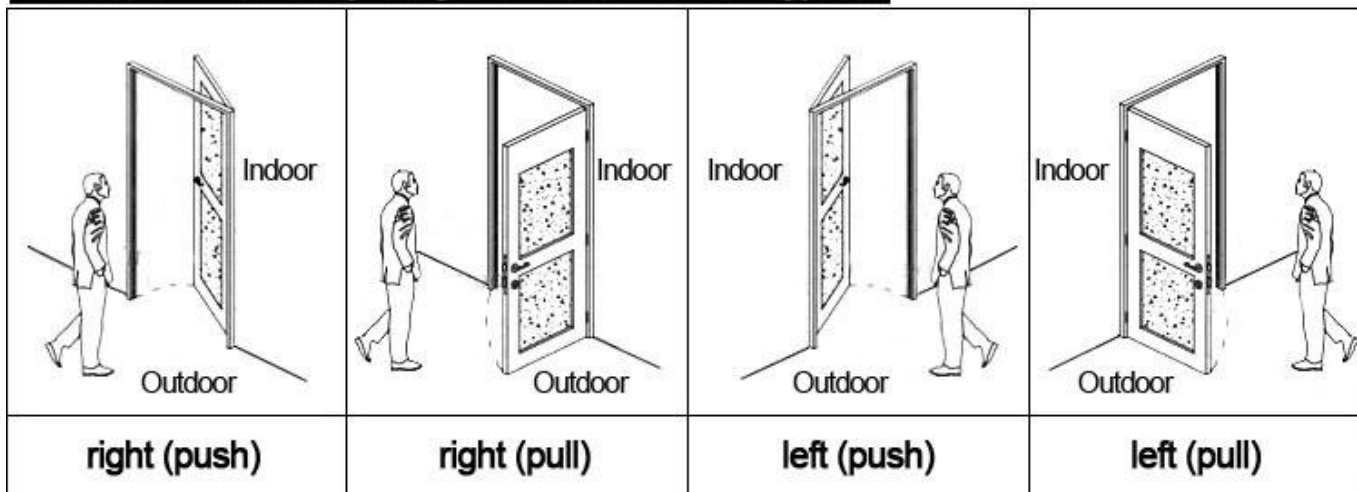

3
Data Collector

4
RF Card

5
Gain Power
Switch

Please confirm door opening direction as below 4 types:

Función extendida:

Control de acceso

Puertas principales etc., o área común. mismo software, la misma tarjeta

Control de elevador

Para elecator, mismo software, la misma tarjeta

Estado de la habitación

Para las habitaciones, disponen de timbre de la puerta

Welcome your inquiry