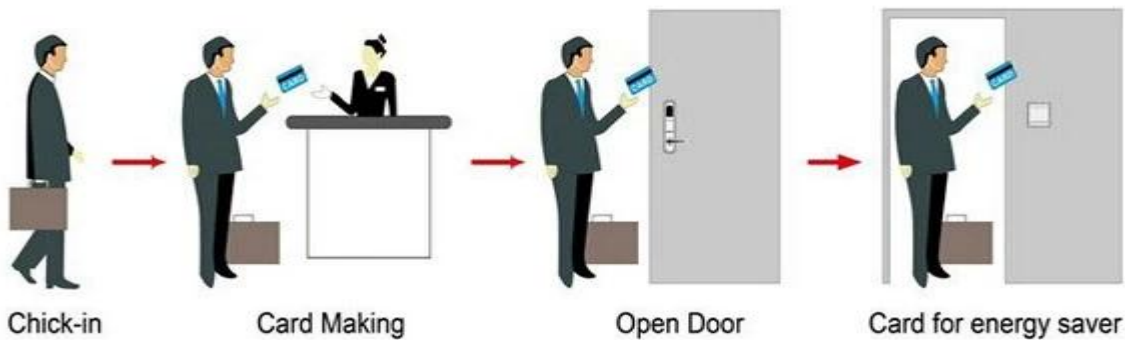

Marca de hotel de bloqueo proveedores China PY-8011-6

Smart Card Basic Function

Smart Card Extensive Function

ID de tarjeta, TEMIC, MIFARE®

Cerradura Material Front & back & handle acero inoxidable 304

Vida de tarjeta 10 años