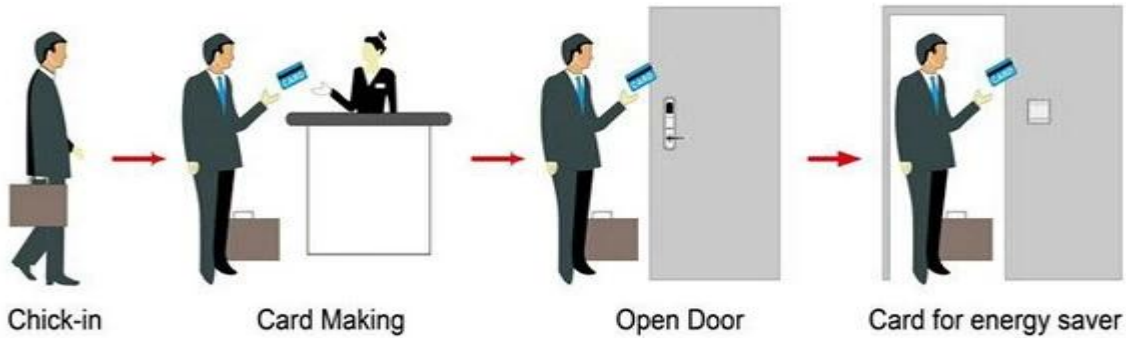

UN SISTEMA PY-8320 incluyendo:

**Tarjeta de contacto sin contacto empresa, Impresión personalizada IC tarjeta de la empresa, Distribuidor de asistencia de tiempo Wifi**

A: Bloqueo del hotel de la tarjeta MIFARE®, (uso con el codificador y el software de la tarjeta del puerto del USB)

B: Cerradura del hotel de la tarjeta de Temic, (uso con el codificador y el software de la tarjeta del puerto del USB)

C: cerradura del hotel del EM, (uso independiente, ningún software de la necesidad)

## Smart Card Basic Function