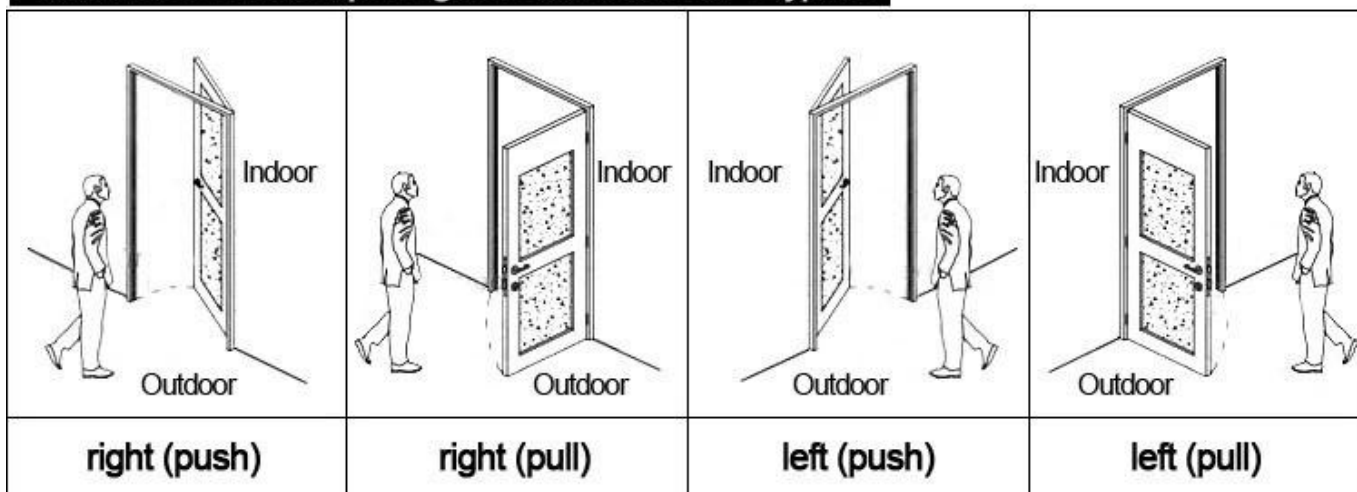

HOTEL LOCK SYSTEM ONE-CARD-PASS

1. [Hotel Lock proveedores](#) Bloqueo (qty = habitación) --- Para abrir la puerta
2. Encoder (1pcs / hotel) --- Para emitir todas las clases de tarjetas
3. Switch (qty = habitación de invitados) --- Para obtener el poder
4. Cards (qty = 3 veces del sitio de la huésped) ----- Para abrir la cerradura
- Colector 5. Data (1pcs / hotel, opcional) ----- Para conseguir el tiempo y los tiempos de la información de la entrada de la cerradura
- Software desarrollado 6. Self (libre de la carga) ---- Para fijar el programa el sistema entero.

Nuestros cuidadosos y fabulosos trabajadores:

Nuestros clientes satisfechos y felices:

Nuestra entrega rápida y pronta:

Nuestra confianza y éxito en la exposición:

Accessories list reminder:

Please confirm door opening direction as below 4 types:

Función extendida:

Control de acceso

Para el área común, o las puertas principales etc. el mismo software, la misma tarjeta

Control del elevador

Para el eleccion. Mismo software, misma tarjeta

Estado de la habitación