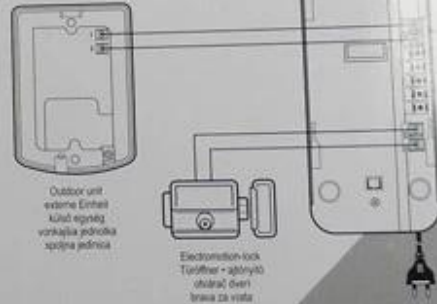

ZHUDELE

○ ZDL-3207
○ ZDL-3208

Intercom Doorbell

gegensprechanlage mit türöffner
kaputelefon ajtónyitóval

SK VOCHODOVÝ TELEFÓN S OTVÁRAČOM DVERI

- systém vhodný na telefónny a dvere elektrickým vedením
- digitálny kódovací
- výborná kvalita prenosu zvuku medzi dvoma jednotkami
- elektronická otváracia brána bez ďalšieho napájania
- ľahké nainštalovanie; kábel sa pripája pomocou skrutiek
- vnútorná jednotka môže byť namontovaná na prvom alebo druhom dvere
- dosah: max. 500 m v prípade elektrického vedenia 2x1 mm² (elektrické vedenie nie je príslušenstvom)

Distribútor: Somogyi Electronic Slovensko s.r.o.
Záhradníka 10, 845 01 Kúrnovo, SK
Tel.: +421 0 35 7502400 • somogyi.sk
Anglický jazyk: Dne

230 V~ / 50 Hz

ISO9001