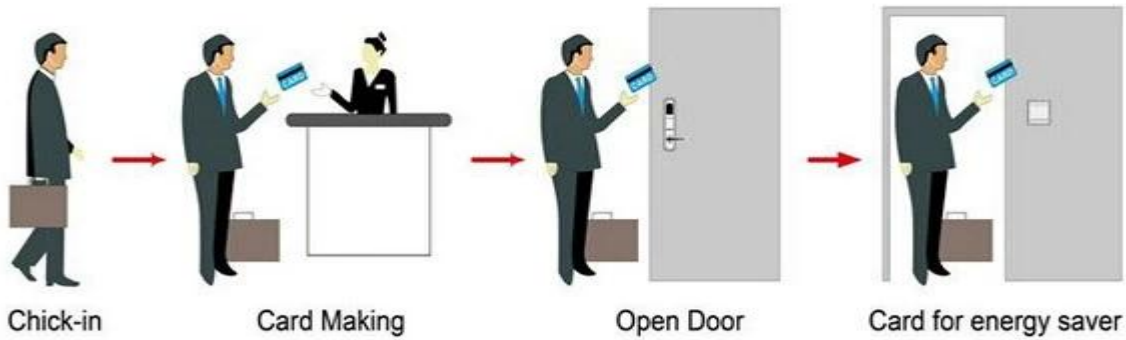

**UN SISTEMA PY-8320 incluyendo:**

- A: Bloqueo del hotel de la tarjeta MIFARE®, (uso con el codificador y el software de la tarjeta del puerto del USB)
- B: Cerradura del hotel de la tarjeta de Temic, (uso con el codificador y el software de la tarjeta del puerto del USB)
- C: cerradura del hotel del EM, (uso independiente, ningún software de la necesidad)

## Smart Card Basic Function

## Smart Card Extensive Function

Operación simple 0,8 segundos

Tiempo de lectura de la tarjeta & lt; 0.1s

Instale el espesor de la puerta 32-60 mm

Color facial Se puede personalizar

Paquete incluye bloqueo completo, software y video de demostración