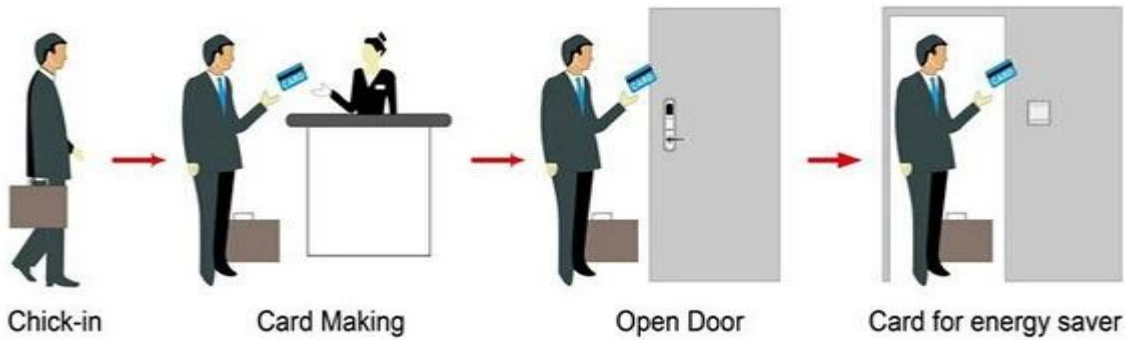

## llave de tarjeta electrónica hotel puerta cerradura incluyendo:

Cerradura de tarjeta del hotel de A: Mifare®, (uso con codificador de tarjeta puerto USB y software)

B: cerradura del hotel de Temic tarjeta, (uso con codificador de tarjeta puerto USB y software)

C: hotel EM cerradura, (uso independiente, sin necesidad de software)

## Smart Card Basic Function