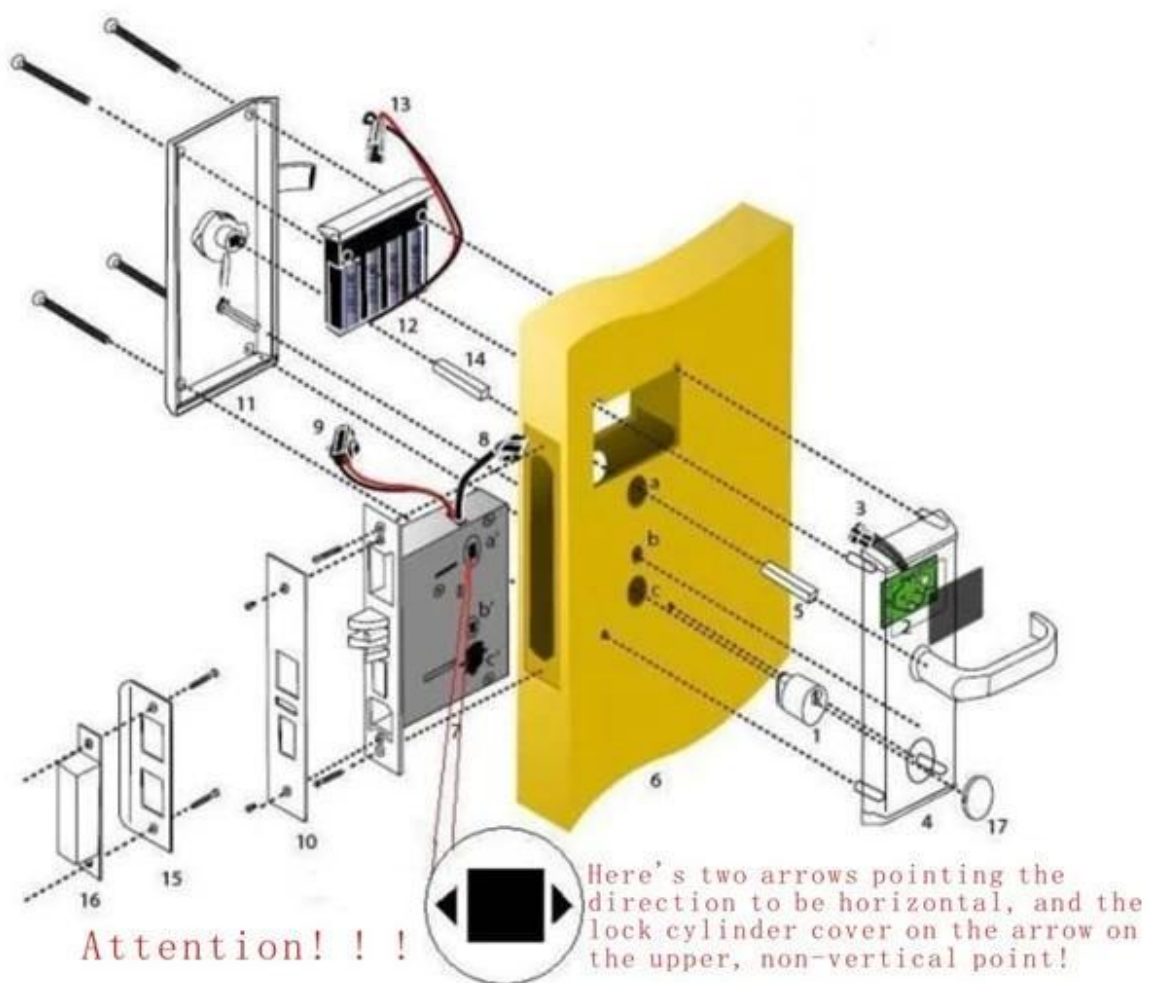

RF cerradura de la puerta del hotel, incluyendo:

R: tarjeta MIFARE® para la cerradura del hotel, (uso con codificador de tarjetas puerto USB y el software)

B: la cerradura del hotel tarjeta de Temic, (uso con codificador de tarjetas puerto USB y el software)
Cerradura EM hotel (uso autónomo, sin necesidad de software): C

Principales características de nuestro hotel cerradura de la puerta

1. Se forjó por la aleación de Zink (acero inoxidable o cobre) una vez, con alta seguridad y solidez naturaleza.
2. YoNTELECTUAL pequeño núcleo ultra delgado de la cerradura, ésta hace la fractura a la puerta lo menos posible al hacer los agujeros.
3. Manija libre, evitar que la tensión externa arruine la estructura interna. La vida laboral es larga.
4. Probamos cada tarjeta de circuitos para asegurar su vida lapso.

Parámetros técnicos:

Cómo instalar Nuestro hotel cerradura de puerta

El Certificado de Nuestro Producto

Lock y pasos de software de trabajo

- Ordenador (para instalar el software), codificador de tarjetas, tarjetas, cerraduras son la base one. Also, podría salvar la Energía conmutador, colector de datos a los system..as puedes ver la foto adjuntar.

- A continuación, el cliente consigue la tarjeta de la habitación y caminar hasta la sala de la derecha, pasar la tarjeta a la cerradura para el desbloqueo, luego inserte la tarjeta de ahorro de energía del interruptor para conseguir el poder, si es necesario.