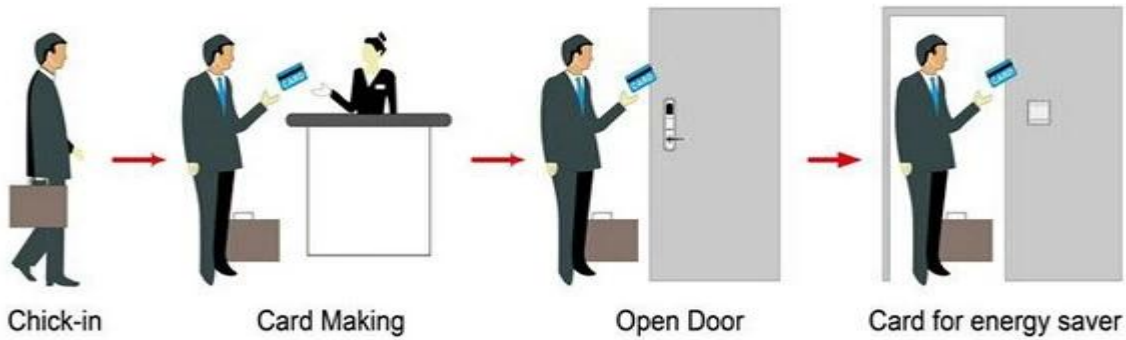

UN SISTEMA PY-8320 incluyendo:

- A: Bloqueo del hotel de la tarjeta MIFARE®, (uso con el codificador y el software de la tarjeta del puerto del USB)
- B: Cerradura del hotel de la tarjeta de Temic, (uso con el codificador y el software de la tarjeta del puerto del USB)
- C: cerradura del hotel del EM, (uso independiente, ningún software de la necesidad)

Smart Card Basic Function

Smart Card Extensive Function

Operación simple 0,8 segundos

Tiempo de lectura de la tarjeta & lt; 0.1s

Instale el espesor de la puerta 32-60 mm

Color facial Se puede personalizar

Paquete incluye bloqueo completo, software y video de demostración