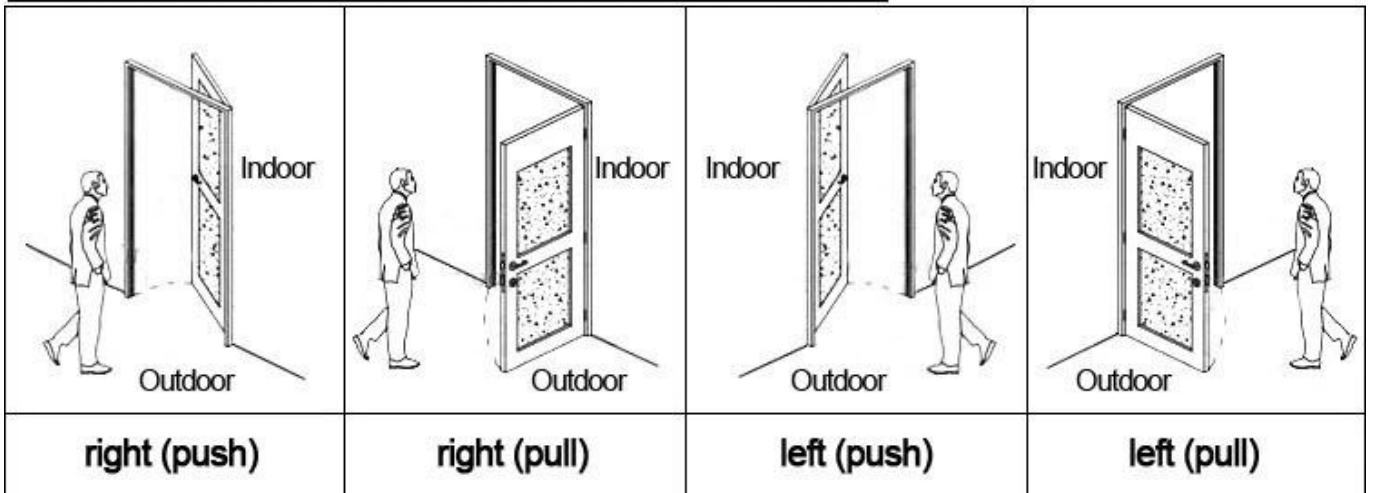

1. Cerradura electrónica para hotel Bloqueo = Habitación) --- Para abrir la puerta
2. Encoder (1pcs / hotel) --- Para emitir todas las clases de tarjetas
3. Switch (qty = habitación de invitados) --- Para obtener el poder
4. Cards (qty = 3 veces del sitio de la huésped) ----- Para abrir la cerradura
5. Colector Data (1pcs / hotel, opcional) ----- Para conseguir el tiempo y los tiempos de la información de la entrada de la cerradura
6. Software desarrollado Self (libre de la carga) ---- Para fijar el programa el sistema entero.

2
RF Card
Reader

3
Data Collector

4
RF Card

5
Gain Power
Switch

Please confirm door opening direction as below 4 types:

Función extendida:

Control de acceso

Para el área común, o las puertas principales etc. el mismo software, la misma tarjeta

Control del elevador

Para el elección. Mismo software, misma tarjeta

Estado de la habitación

Para la habitación de huéspedes, vienen con la campana de la puerta

Welcome your inquiry