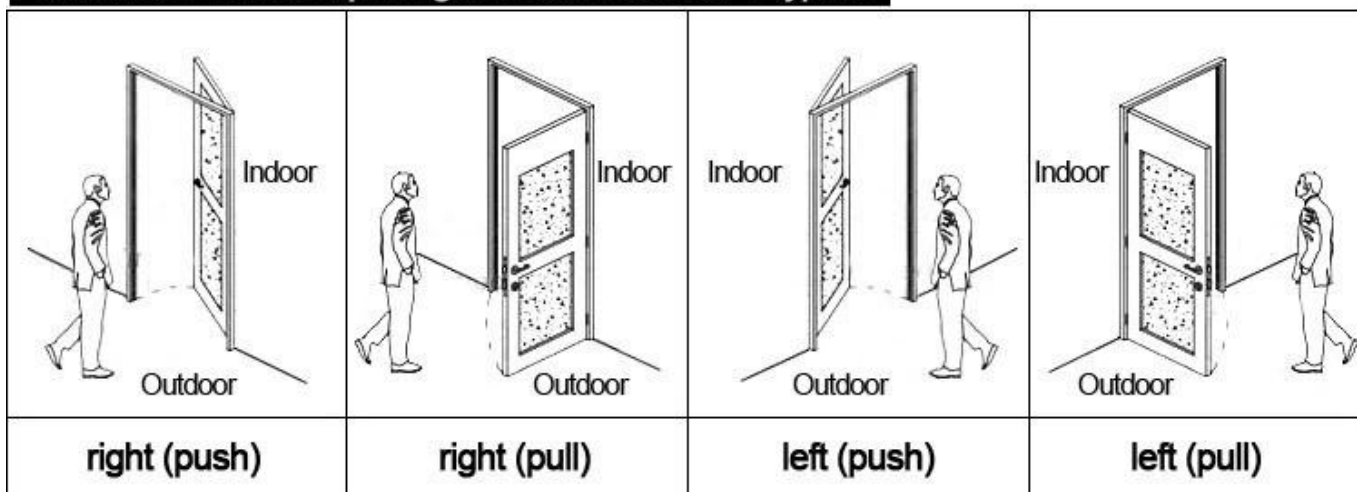

HOTEL LOCK SYSTEM ONE-CARD-PASS

1. [Sistema electrónico de cierre de puerta para hoteles](#) Bloqueo (qty = habitación) --- Para abrir la puerta
2. Encoder (1pcs / hotel) --- Para emitir todas las clases de tarjetas
3. Switch (qty = habitación de invitados) --- Para obtener el poder
4. Cards (qty = 3 veces del sitio de la huésped) ----- Para abrir la cerradura
5. Colector Data (1pcs / hotel, opcional) ----- Para conseguir el tiempo y los tiempos de la información de la entrada de la cerradura
6. Software desarrollado Self (libre de la carga) ---- Para fijar el programa el sistema entero.

Nuestros cuidadosos y fabulosos trabajadores:

Nuestros clientes satisfechos y contentos:

Nuestra entrega rápida y pronta:

Nuestra confianza y éxito en la exposición:

Accessories list reminder:

Please confirm door opening direction as below 4 types:

Función extendida:

Control de acceso

Para el área común, o las puertas principales etc. el mismo software, la misma tarjeta

Control del elevador

Para el eleccion. Mismo software, misma tarjeta

Estado de la sala