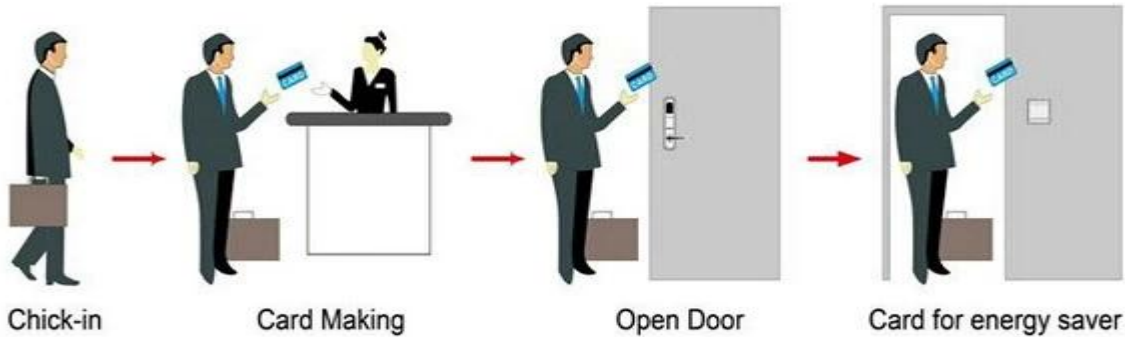

Hotel Lock proveedores de China, incluyendo:

A: Bloqueo del hotel de la tarjeta MIFARE®, (uso con el codificador y el software de la tarjeta del puerto del USB)

B: Cerradura del hotel de la tarjeta de Temic, (uso con el codificador y el software de la tarjeta del puerto del USB)

C: cerradura del hotel EM, (uso autónomo, no hay necesidad de software)

Smart Card Basic Function

Smart Card Extensive Function

Operación simple 0,8 segundos

Tiempo de lectura de la tarjeta & lt; 0.1s

Instale el espesor de la puerta 32-60 mm