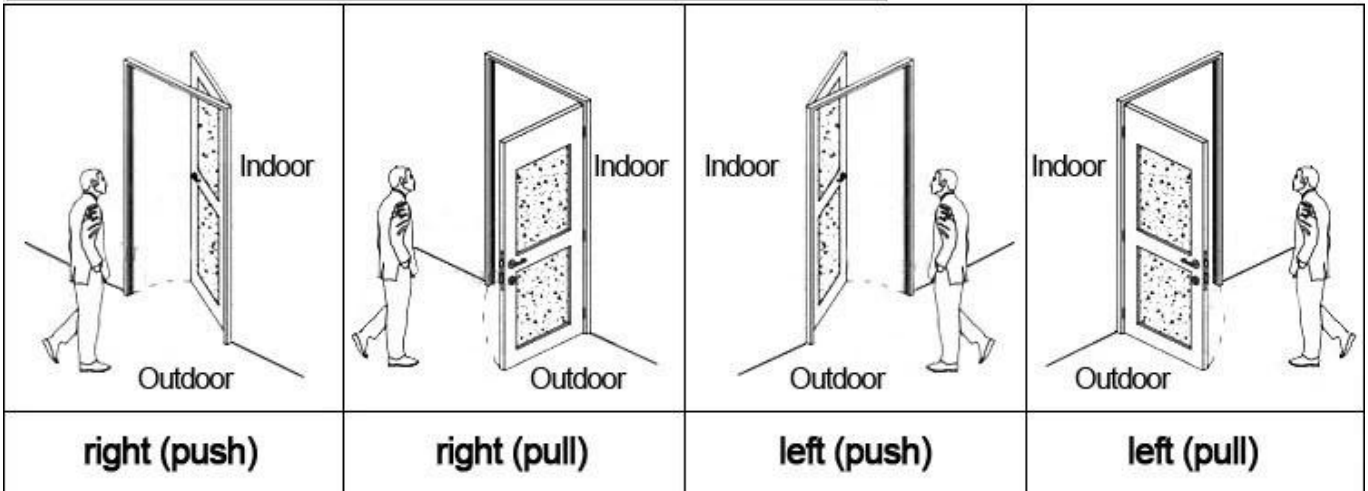

Servicio OEM o ODM

Red compatible Windows XP / 2000 / 2003/2007

Tecnología avanzada hassel tecnología USB

HOTEL LOCK SYSTEM ONE-CARD-PASS

1. [Sistema al por mayor de la cerradura de la puerta del hotel](#) Bloqueo (qty = habitación de invitados) --- Para abrir la puerta
2. Encoder (1pcs / hotel) --- Para emitir todas las clases de tarjetas
3. Switch (qty = habitación de invitados) --- Para obtener el poder
4. Cards (qty = 3 veces del sitio de la huésped) ----- Para abrir la cerradura
- Colector 5. Data (1pcs / hotel, opcional) ----- Para conseguir el tiempo y los tiempos de la información de la entrada de la cerradura
- Software desarrollado 6. Self (libre de la carga) ---- Para fijar el programa el sistema entero.

Nuestra entrega rápida y pronta:

Nuestra confianza y éxito en la exposición:

Accessories list reminder:

1
Door Lock
Software

2
RF Card
Reader

3
Data Collector

4
RF Card

5
Gain Power
Switch

Please confirm door opening direction as below 4 types:

Función extendida:

Control de acceso

Para el área común, o las puertas principales etc. el mismo software, la misma tarjeta

Control del elevador

Para el eleccion. Mismo software, misma tarjeta