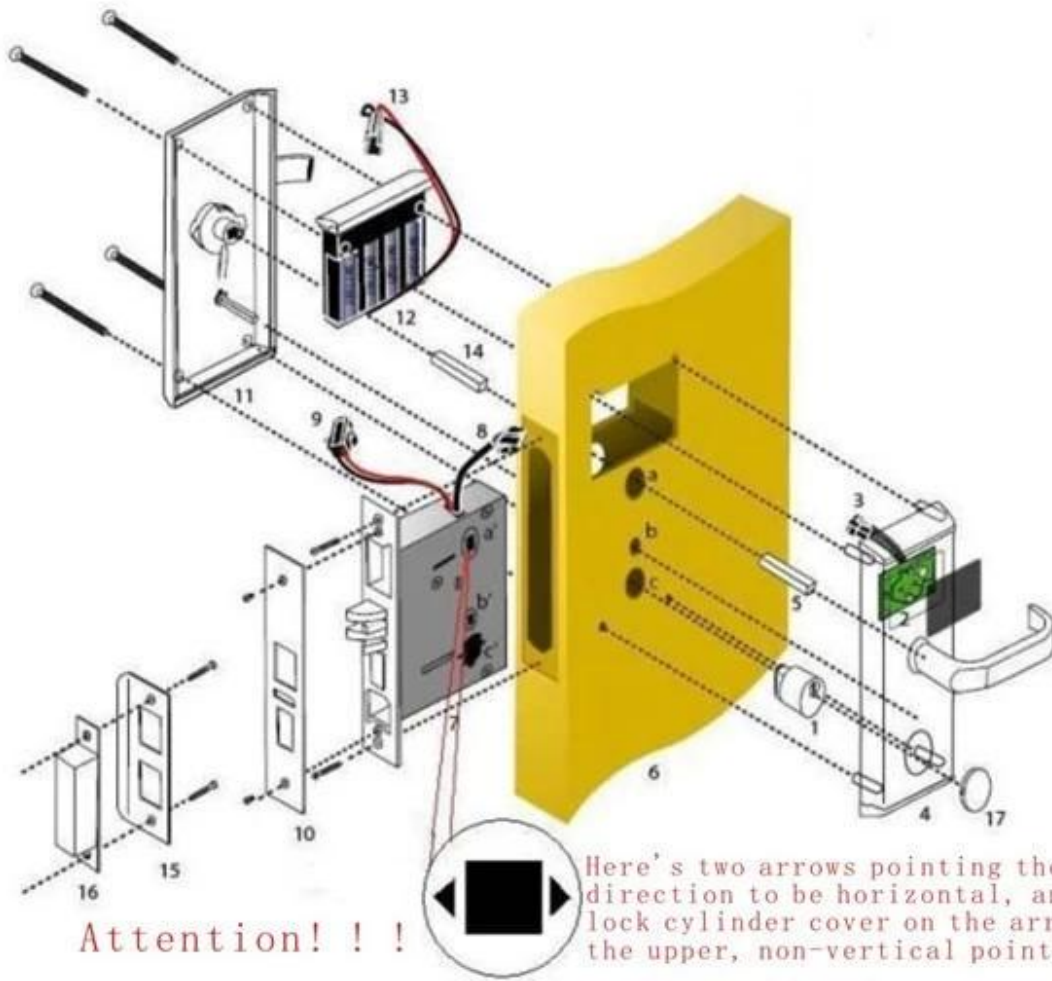

Cerradura de la puerta del hotel del RF incluyendo:

- A: Tarjeta MIFARE® para bloqueo de hotel (uso con codificador de tarjeta de puerto USB y software)
B: Cerradura del hotel de la tarjeta de Temic, (uso con el codificador y el software de la tarjeta del puerto del USB)
C: cerradura del hotel del EM, (uso independiente, ningún software de la necesidad)

Características principales de la cerradura del hotel

1. Es forjado por la aleación de Zink (acero inoxidable o cobre) una vez, con alta seguridad y naturaleza de la solidez.
2. YoNtellectual ultra delgado pequeño núcleo de la cerradura, Esto hace que la rotura a la puerta tan poco como sea posible al hacer agujeros.
3. Mango libre, para evitar que el estrés externo arruine la estructura interna. La vida laboral es larga.
4. Probamos cada placa de circuito para asegurar su vida útil lapso.

Cómo instalar nuestro bloqueo de tarjeta RF

El certificado de nuestro bloqueo de tarjeta RF

Algunas fotos de nuestro producto

Lock y los pasos de trabajo del software

- Ordenador (para instalar el software), codificador de tarjetas, tarjetas, cerraduras con la base one. Also, podría el interruptor de ahorro de energía, colector de datos al sistema .. como se puede ver la foto adjunta.

- A continuación, el huésped obtener la tarjeta de habitación y caminar a la habitación correcta, deslizar la tarjeta a la cerradura para desbloquear, a continuación, inserte la tarjeta en el interruptor de ahorro de energía para obtener la potencia, si es necesario.