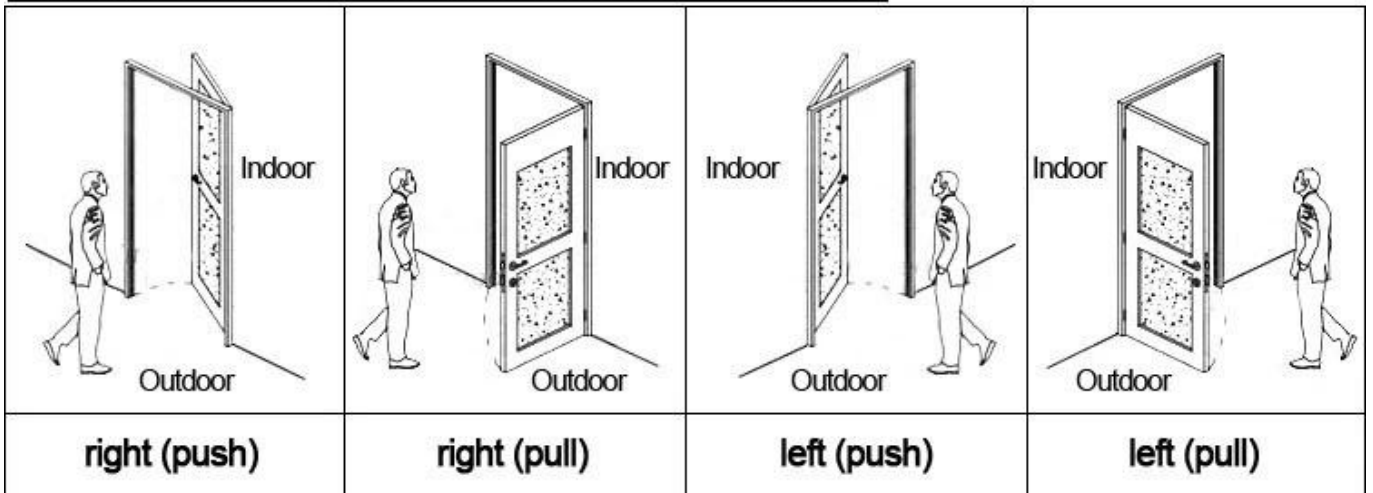

## HOTEL LOCK SYSTEM ONE-CARD-PASS

1. [Hotel Lock proveedores](#) Bloqueo (qty = habitación de invitados) --- Para abrir la puerta
2. Encoder (1pcs / hotel) --- Para emitir todas las clases de tarjetas
3. Switch (qty = habitación de invitados) --- Para obtener el poder
4. Cards (qty = 3 veces del sitio de la huésped) ----- Para abrir la cerradura
5. Colector Data (1pcs / hotel, opcional) ----- Para conseguir el tiempo y los tiempos de la información de la entrada de la cerradura
6. Software desarrollado Self (libre de la carga) ---- Para fijar el programa el sistema entero.

## Accessories list reminder:

1  
Door Lock  
Software

2  
RF Card  
Reader

3  
Data Collector

4  
RF Card

5  
Gain Power  
Switch

## Please confirm door opening direction as below 4 types: